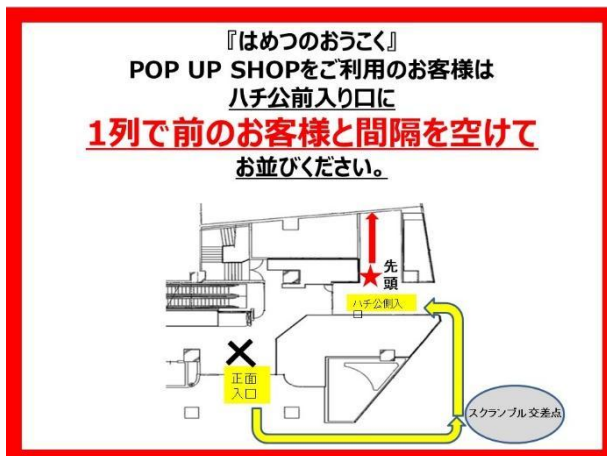

#### 【ご入場について】

新型コロナウイルス感染リスク低減、店内混雑緩和のため、シャッフル抽選入場を実施させていただきます。

■抽選入場対象日:2月3日(金)、2月4日(土)

■整理券配布集合時間:9:10~9:20

■整理券配布時間:9:20~

■1枠目ご入場時間:10:15~

■入場時間発表:9:50頃、「AMNIBUS STORE Twitter: [https://twitter.com/AMNIBUS\\_STORE](https://twitter.com/AMNIBUS_STORE)」にてご案内いたします。

■整理券配布場所:MAGNET by SHIBUYA109 ハチ公側入り口前

期間中、状況によってはフリー入場への切り替えなどを行う可能性がございます。  
入場周りのご案内や、その他お知らせに関しては、下記特設サイトやTwitterなどにてご案内いたします。  
イベント特設サイト：<https://store.amnibus.com/hametsu-magnetbyshibuya109/>  
AMNIBUS STORE Twitter：[https://twitter.com/AMNIBUS\\_STORE](https://twitter.com/AMNIBUS_STORE)