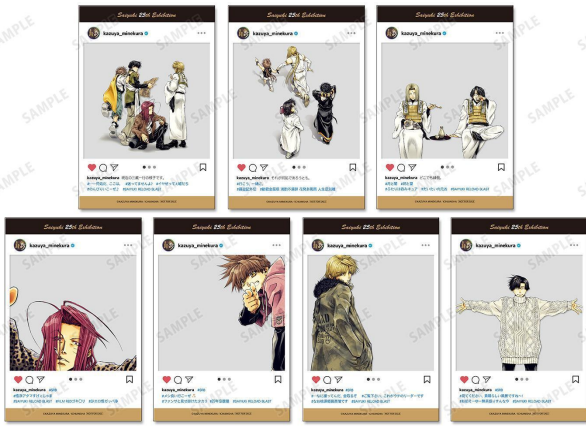

### <通常入場チケット>

チケット内容 「入場券」+「イベント限定特典レプリカチケット(全1種)」

販売価格 2,200円(税込)

販売場所 前売販売: ローソンチケット、ローソン・ミニストップ店内Loppi  
当日販売: 開催会場(有楽町マルイ 8F イベントスペース SPACE7・8)

※注意事項詳細はイベント特設サイトをご確認ください。

### 【入場特典】

本展の入場特典として「イベント限定特典SNS風クリアカード(全7種)」をご入場ごとにランダムで1枚プレゼントいたします。

※注意事項詳細はイベント特設サイトをご確認ください。