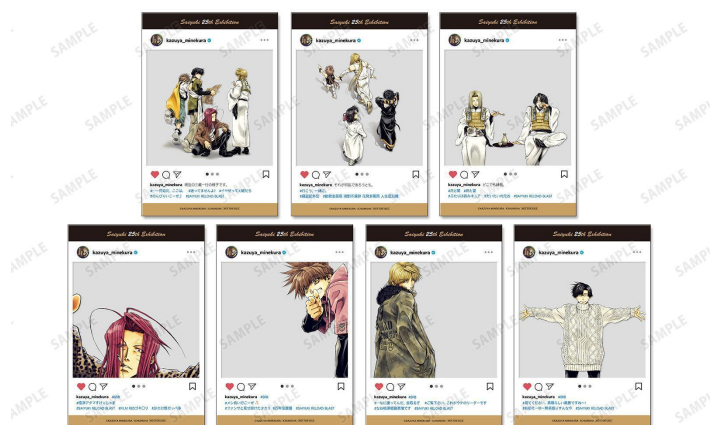

【グッズ情報】

本展のために描き下ろされた新規カラービジュアルを使用したグッズをはじめ、さまざまな新商品を販売いたします。

大阪会場・宮城会場でのグッズご好評にお応えして、東京会場からの新規グッズを販売開始いたします。また、東京会場の開催に併せて通信販売も実施いたします。

▼グッズ販売場所

- ・会場内 展示スペース入場口(公式パンフレットのみ販売)
- ・会場内 物販スペース

▼グッズ購入特典

会場にて『最遊記』シリーズ関連商品をご購入いただいたお客様のうち、各種条件を満たされたお客様へグッズ購入特典をプレゼントいたします。

<イベント限定特典ショッパー(全1種)>

- ・会場内 物販スペースにて、『最遊記』シリーズ関連商品を1会計のうち税込5,000円以上ご購入で1枚プレゼント
- ・会場内 物販スペースにて、「複製原画」を1点ご購入につき1枚プレゼント

表

裏

※「イベント限定特典ショッパー(全1種)」の配布条件は重複いたします。

例)「複製原画」を1点ご購入の場合、配布条件を2点満たしているため「イベント限定特典ショッパー(全1種)」を2枚プレゼントいたします。

※会場内 展示スペース入場口でのパンフレット販売は、「イベント限定特典ショッパー(全1種)」の配布適用外になります。

<イベント限定特典SNS風クリアカード(全7種)>

- ・会場内 展示スペース入場口にて、「公式パンフレット」を1点ご購入につきランダムで1枚プレゼント
- ・会場内 物販スペースにて、『最遊記』シリーズ関連商品を1会計のうち税込3,000円ご購入ごとにランダムで1枚プレゼント

※グッズ購入特典プレゼントでの「イベント限定特典SNS風クリアカード(全7種)」は1度に最大10枚までのお渡しとさせていただきます。(エポスカード会員様ご優待キャンペーンでのプレゼント分を除く)

※グッズ購入特典は、1会計ごとに適用いたします。展示スペース入場口のパンフレット販売と物販スペースでのお会計で合算は不可となります。ご理解・ご了承くださいますようお願いいたします。

※その他注意事項詳細はイベント特設サイトをご確認ください。

▼グッズ一覧

**最遊記25th EXHIBITION** 商品一覧

 <b>公式ハンドブック</b> 3,300円(税込)	 <b>キービジュアル 複製原画</b> 33,000円(税込)	 <b>BIGアクリルスタンド(全4種)</b> ※ 3,300円(税込)	 <b>キービジュアル B2ポスター</b> 1,650円(税込)	 <b>キービジュアル 大判ポストカード 4枚セット</b> 1,100円(税込)
 <b>トレーディングカード(全8種)</b> 単品 440円(税込) BOX 3,520円(税込)	 <b>アクリルスタンド(全8種)</b> ※ 1,980円(税込)	 <b>バディデザインA3ポスター(全4種)</b> ※ 880円(税込)		
 <b>キャラファインマット(全2種)</b> ※ 4,378円(税込)	 <b>三合一 バッグ</b> 13,750円(税込)	 <b>最遊記 お土産クッキー</b> 1,620円(税込)	 <b>モータルキーホルダー(全9種)</b> ※ 1,320円(税込)	 <b>BIGカード(全8種)</b> ※ 1,100円(税込)
 <b>クッキーファンク(全6種)</b> ※ 1,078円(税込)	 <b>BIGシルエットTシャツ</b> 4,620円(税込)	 <b>ジップパーカー</b> 6,578円(税込)	 <b>最遊記×COFFEE 峰倉かずやセレクション</b> 13,200円(税込)	