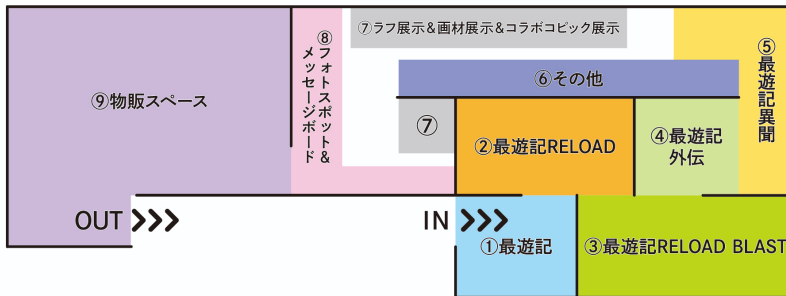

【展示内容】

▼東京会場マップ

- ① 最遊記
- ② 最遊記RELOAD
- ③ 最遊記RELOAD BLAST
- ④ 最遊記外伝
- ⑤ 最遊記異聞
- ⑥ その他
- ⑦ ラフ展示&画材展示&コラボコピック展示
- ⑧ フォトスポット&メッセージボード
- ⑨ 物販スペース

※配置は東京会場のものです。
※イメージのため実際の会場図とは異なる場合がございます。
※内容は変更になる場合がございます。

▼みどころ

・原画展示

峰倉かずや先生自らがセレクトした、200点以上の生原稿・カラー原画を展示いたします。
また会場入口にて、展示原稿約150点と峰倉かずや先生のコメントを掲載した「公式パンフレット」を販売いたします。ぜひ先生のコメントと一緒に本展をお楽しみください。

・ラフ原稿展示

『最遊記』シリーズのラフ原稿を壁面2か所にて展示いたします。
2箇所合わせて総幅約10メートルにわたる圧巻の展示をお楽しみください。

・画材展示

峰倉かずや先生が実際に使用されていた画材などを展示いたします。

・コラボコピック展示