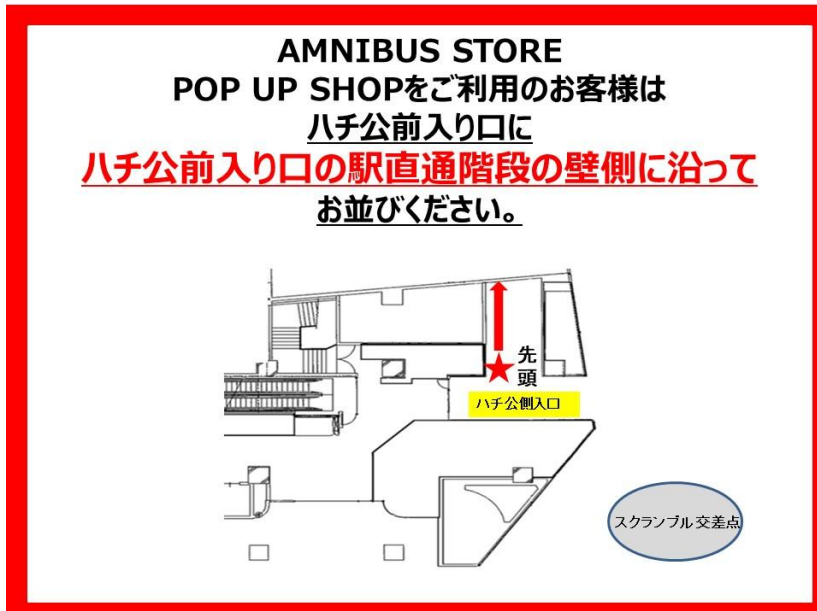

- ■抽選入場対象日:6月23日(金)~6月25日(日)
- ■整理券配布集合時間:9:15~9:20
- ■整理券配布時間:9:20~
- ■1枠目ご入場時間:10:15~
- ■入場時間発表:9:50頃、「AMNIBUS STORE Twitter:<https://twitter.com/AMNIBUS_STORE>」にてご案内いたします。

- ■整理券配布場所:MAGNET by SHIBUYA109 ハチ公側入り口前

期間中、状況によってはフリー入場への切り替えなどを行う可能性がございます。
入場周りのご案内や、その他お知らせに関しては、下記特設サイトやTwitterなどにてご案内いたします。
イベント特設サイト:<https://store.amnibus.com/mashle-magnetbyshibuya109/>
AMNIBUS STORE Twitter:<https://twitter.com/AMNIBUS_STORE>

【ご注意】

- ※先着順の入場ではございません。早く並ばれても、シャッフル抽選ですので同じ条件になります。早く並ぶメリットはございませんのでご了承ください。
- ※整理券配布集合時間前にはお並びいただけません。お時間を厳守いただきますようお願いいたします。
- ※整理券配布集合時間以降にお並びいただいた方はシャッフル抽選にはご参加いただけません。
- ※整列後はお連れ様との合流をご遠慮いただいております。必ず事前にお待ち合わせの上、お並び頂きますようお願いいたします。
- ※当日のお並び人数の状況により、はずれ券を入れて抽選を行う場合がございます。
- ※当日のお並び人数の状況により、ご入場いただけない場合がございます。
- ※整理券を受け取られた方はその場で立ち止まらず、ご移動をお願いいたします。
- ※シャッフル抽選後のご入場案内は状況により遅れる場合がございます。
- ※整理券配布時は、整理券1枚につき1入場1会計のご案内とさせていただきます。お会計後の物販スペースへの再入場はできません。
- ※小学生以下のお客様など付き添いを必要とされるお客様につきましては保護者1名のみご同伴が可能です。
- ※ソーシャルディスタンスを守るため、会場内の人数を制限させていただきます。入場時間内でもショップ内へのご案内までに少々お待ちいただく場合がございますのでご了承ください。
- ※状況によってはフリー入場に切り替えさせて頂く場合もございます。