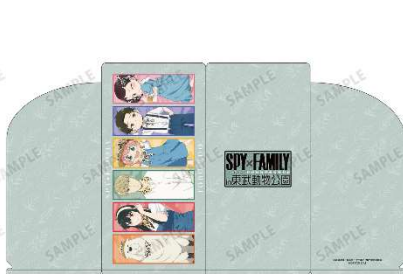

▼「SPY×FAMILY in 東武動物公園」特設サイト

<https://event.amnibus.com/spyfamily-tobuzoo/>

※掲載内容は予告なく変更になる場合がございます。予めご了承ください。

【コラボ入園券】

描き下ろしイラストがデザインされた東武動物公園の入園券と「オリジナルチケットホルダー」がセットになった、『コラボ入園券』を入園ゲートチケット窓口で販売します。

また、『コラボ入園券』をご購入いただいたお客様には、「イベント限定ポストカード(全7種)」をランダムで1枚、スタンプラリーにご参加いただける「スタンプラリー台紙」を特典としてお渡しします。

	大人 (18歳以上)	中人 (中・高校生)	小人 (3歳～小学生)	シニア (60歳以上)
コラボ入園券 (入園券+グッズ)	2,500円	2,200円	1,500円	1,800円

デザインチケット

スタンプラリー台紙

オリジナルチケットホルダー

イベント限定ポストカード(全7種)

© 道産遊戯/集英社・SPY×FAMILY 製作委員会

※グッズ、特典は数量限定のため、品切れになる場合がございます。

※特典の「イベント限定ポストカード」はランダム配布となります。絵柄は選べません。