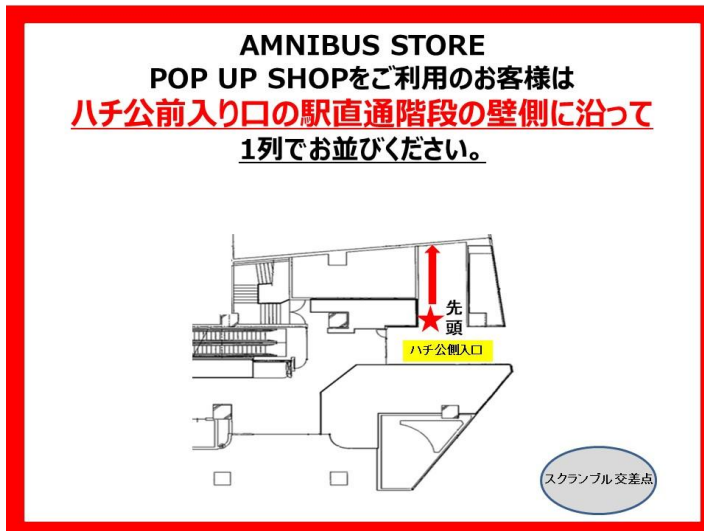

該当ツイートをRTすることで、抽選で1名様に「イベント限定特典ポストカード(全10種)コンプリートセット」をプレゼントいたします！

「AMNIBUS STORE Twitter」 <https://twitter.com/AMNIBUS_STORE>

【ご入場について】

店内混雑緩和のため、シャッフル抽選入場を実施させていただきます。

- ■抽選入場対象日：11月10日(金)、11月11日(土)
- ■整理券配布集合時間：9:15～9:20
- ■整理券配布時間：9:20～(列が途切れ次第終了)
- ■1枠目ご入場時間：10:15～
- ■入場時間発表：9:50頃、「AMNIBUS STORE Twitter：<https://twitter.com/AMNIBUS_STORE>」にてご案内いたします。

- ■整理券配布場所：MAGNET by SHIBUYA109 ハチ公側入り口前

期間中、状況によってはフリー入場への切り替えなどを行う可能性がございます。
入場周りのご案内や、その他お知らせに関しては、下記特設サイトやTwitterなどにてご案内いたします。
イベント特設サイト：<https://store.amnibus.com/kimitodo-magnetbyshibuya109/>
AMNIBUS STORE Twitter：<https://twitter.com/AMNIBUS_STORE>

【ご注意】

- ※先着順の入場ではございません。早く並ばれても、シャッフル抽選ですので同じ条件になります。早く並ぶメリットはございませんのでご了承ください。
- ※整理券配布集合時間前にはお並びいただけません。お時間を厳守いただきますようお願いいたします。
- ※整理券配布集合時間以降にお並びいただいた方はシャッフル抽選にはご参加いただけません。
- ※整列後はお連れ様との合流をご遠慮いただいております。必ず事前にお待ち合わせの上、お並び頂きますようお願いいたします。
- ※当日のお並び人数の状況により、はずれ券を入れて抽選を行う場合がございます。
- ※当日のお並び人数の状況により、ご入場いただけない場合がございます。
- ※整理券を受け取られた方はその場で立ち止まらず、ご移動をお願いいたします。
- ※シャッフル抽選後のご入場案内は状況により遅れる場合がございます。
- ※整理券配布時は、整理券1枚につき1入場1会計のご案内とさせていただきます。お会計後の物販スペースへの再入場はできません。