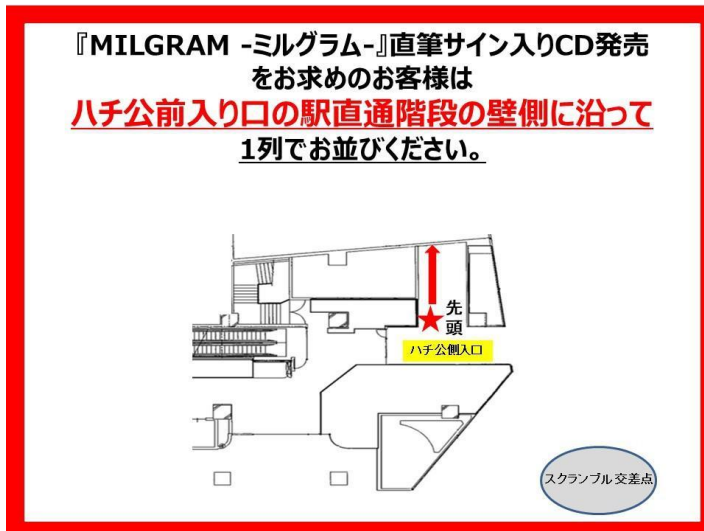

■1枠目ご入場時間:10:15~

■入場時間発表:9:50頃、「AMNIBUS STORE Twitter:https://twitter.com/AMNIBUS_STORE」にてご案内いたします。

■整理券配布場所:MAGNET by SHIBUYA109 ハチ公側入り口前

期間中、状況によってはフリー入場への切り替えなどを行う可能性がございます。

入場周りのご案内や、その他お知らせに関しては、下記特設サイトやTwitterなどにてご案内いたします。