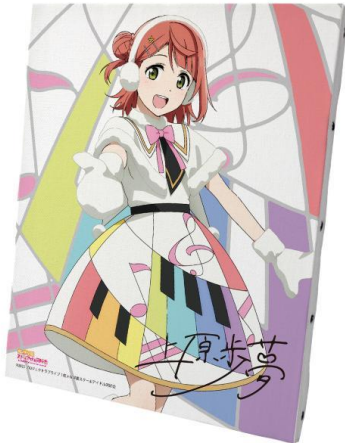

フルカラー印刷の L 判サイズ(約 12.7×8.9cm)のブロマイドです。

コレクションしたり、お部屋に並べて飾ったり、メンバーとの日常をお楽しみください。

▽予約購入特典

【予約購入特典】

当商品を1BOX、または単品にて1BOX相当数ご注文ごとに、予約購入特典として「Future Parade ブロマイド AMNIBUS 限定特典」を付属いたします。

▽仕様

価格 : 単品 ¥495(税込), BOX ¥5,940(税込)

種類 : 全 36 種

サイズ : (約)12.7×8.9cm

素材 : 紙

▼トレーナー

※画像は「上原 歩夢トレーナー」を使用しております。

上原 歩夢、中須 かすみ、桜坂 しずく、朝香 果林、宮下 愛、近江 彼方、優木 せつ菜、エマ・ヴェルデ、天王寺 璃奈、三船 葉子、ミア・テイラー、鐘 嵐珠の名前とメンバーアイコンをトレーナーに仕上げました。部屋着としてはもちろん、ちょっとした外出の1枚まで幅広くお使いいただけます。日常使いからイベントなどの特別な日の1枚まで、様々なシーンでご活用ください。

▽仕様

価格 : 各 ¥6,050(税込)

種類 : 全 12 種(上原 歩夢、中須 かすみ、桜坂 しずく、朝香 果林、宮下 愛、近江 彼方、優木 せつ菜、エマ・ヴェルデ、天王寺 璃奈、三船 葉子、ミア・テイラー、鐘 嵐珠)

サイズ : メンズ XS、S、M、L、XL、XXL

レディース M、L、XL、XXL、XXXL

素材 : 綿 100%

▼Colorful Dreams! Colorful Smiles! キャンバスボード

※画像は「上原 歩夢 Colorful Dreams! Colorful Smiles! キャンバスボード」を使用しております。

上原 歩夢、中須 かすみ、桜坂 しずく、朝香 果林、宮下 愛、近江 彼方、優木 せつ菜、エマ・ヴェルデ、天王寺 璃奈、三船 葉子、ミア・テイラー、鐘 嵐珠のイラストをキャンバスボードに仕上げました。「Colorful Dreams! Colorful Smiles!」をイメージしたデザインに、メンバーのサインを入れました。お部屋などに飾って、メンバーとの日常をお楽しみください。