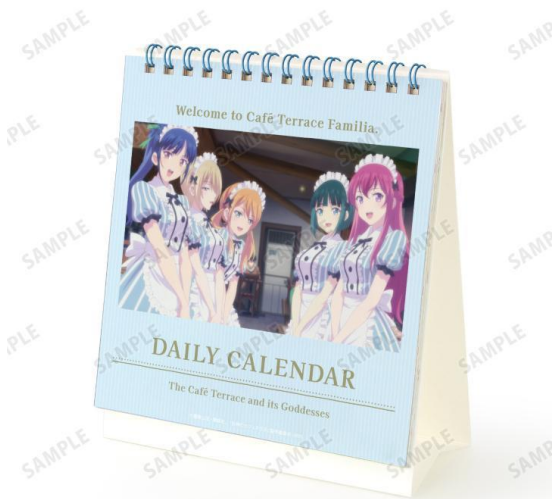

▽仕様

価格 : 単品 ¥715(税込), BOX ¥7,150(税込)

種類 : 全 10 種

サイズ : (約)55 × 55mm

素材 : アクリル

▼トレーディング場面写缶バッジ

©瀬尾公治・講談社 / 「女神のカフェテラス」製作委員会・MBS

小野 白菊、月島 流星、鶴河 秋水、鳳凰寺 紅葉、幕澤 桜花の場面写を缶バッジに仕上げました。

カバンや小物につけたり、お部屋に並べて飾ったり、キャラクターとの日常をお楽しみください。

▽仕様

価格 : 単品 ¥440(税込), BOX ¥4,400(税込)

種類 : 全 10 種

サイズ : (約)直径 56mm

素材 : 紙、ブリキ

▼日めくりカレンダー

女神のカフェテラス

Goddess cafe terrace

©瀬尾公治・講談社 / 「女神のカフェテラス」製作委員会・MBS

場面写を日替わりでお楽しみいただける日めくりカレンダーに仕上げました。
1～31 までの数字が入り、年月が経過してもお使いいただけるリングタイプの卓上カレンダーです。
お部屋やデスクまわりなどに飾って、キャラクターとの日常をお楽しみください。

▽仕様

価格 : ¥2,178(税込)

サイズ : (約)15.3×14.8cm 1 セット 16 枚綴(32 ページ分)

素材 : 本体:紙 リング:ナイロン

▼場面写 A3 マット加工ポスター

女神のカフェテラス
Goddess cafe terrace

©瀬尾公治・講談社／「女神のカフェテラス」製作委員会・MBS

※画像は「小野 白菊 場面写 A3 マット加工ポスター」を使用しております。

小野 白菊、月島 流星、鶴河 秋水、鳳凰寺 紅葉、幕澤 桜花の場面写を A3 サイズのマット加工されたポスターに仕上げました。

お部屋などに飾って、キャラクターとの日常をお楽しみください。