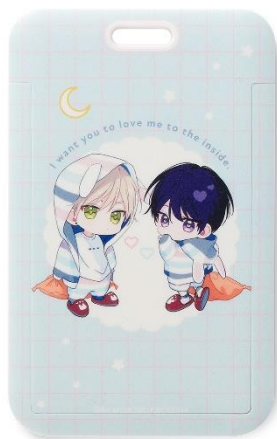

<https://amnibus.com/products/title/1127>

「日常で使える」キャラクターグッズをお届けします。

▼百瀬あん先生 描き下ろしイラスト 常盤&樫 お泊まり ver. フォトカードホルダー

ナカまであいして

ナカまであいして

百瀬あん先生の描き下ろしイラストの常盤蒼司と樫 郁巳をフォトカードホルダーに仕上げました。フォトカードを入れることができるカードホルダーで、着脱に便利な金具付きです。日常生活の様々なシーンでご活用ください。

▽仕様

価格 :各 ¥2,178(税込)

種類 :全 2 種(お泊まり ver.、ちびキャラ お泊まり ver.)

サイズ : (約)11×7cm

素材 :ABS 樹脂

▼百瀬あん先生 描き下ろしイラスト 常盤&樫 お泊まり ver. インスタントカメラ風イラストカード 3 枚セット

ナカまであいして

ナカまであいして

百瀬あん先生の描き下ろしイラストの常盤蒼司と榎 郁巳をインスタントフィルム風のデザインに仕上げました。

お部屋やデスクまわりなどに飾って、キャラクターとの日常をお楽しみください。

▽仕様

価格 : 各 ¥550(税込)

種類 : 全 2 種(お泊まり ver.、ちびキャラ お泊まり ver.)

サイズ : (約)80×50mm

素材 : 紙

▼受注サイト: AMNIBUS(アムニバス)