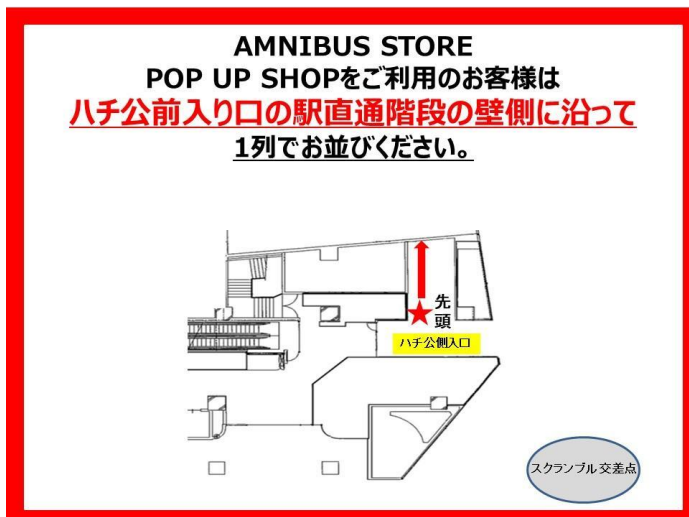

期間中、状況によってはフリー入場への切り替えなどを行う可能性があります。
入場周りのご案内や、その他お知らせに関しては、下記特設サイトや公式Xアカウントなどにてご案内いたします。

イベント特設サイト: <https://store.amnibus.com/shingeki-magnetbyshibuya109-10th/>

AMNIBUS STORE 公式Xアカウント: <https://twitter.com/AMNIBUS STORE>

【ご注意】

- ※整理券配布集合時間以降にお並びいただいた方はシャッフル抽選にはご参加いただけません。
- ※先着順の入場ではございません。早く並ばれても、シャッフル抽選ですので同じ条件になります。早く並ぶメリットはございませんのでご了承ください。
- ※整理券配布集合時間前にはお並びいただけません。お時間を厳守いただきますようお願いいたします。
- ※整列後はお連れ様との合流をご遠慮いただいております。必ず事前にお待ち合わせの上、お並び頂きますようお願いいたします。
- ※当日のお並び人数の状況により、はずれ券を入れて抽選を行う場合がございます。
- ※当日のお並び人数の状況により、ご入場いただけない場合がございます。
- ※整理券を受け取られた方はその場で立ち止まらず、ご移動をお願いいたします。
- ※シャッフル抽選後のご入場案内は状況により遅れる場合がございます。
- ※整理券配布時は、整理券1枚につき1入場1会計のご案内とさせていただきます。お会計後の物販スペースへの再入場はできません。
- ※小学生以下のお客様など付き添いを必要とされるお客様につきましては保護者1名のみご同伴が可能です。
- ※状況によってはフリー入場に切り替えさせて頂く場合もございます。
- ※ご入場の時間帯によっては完売商品が出る場合がございます。
- ※諸般の都合により、開催時間は前後する場合がございます。
- ※フリー入場後も混雑状況によって入場規制や入場整理券の配布を実施する可能性があります。
- ※諸般の都合により、抽選内容が変更になる場合がございます。

◆イベントの情報はこちらから

<https://store.amnibus.com/shingeki-magnetbyshibuya109-10th/>

▼お客様へのお願い

※以下の行為はご遠慮ください。