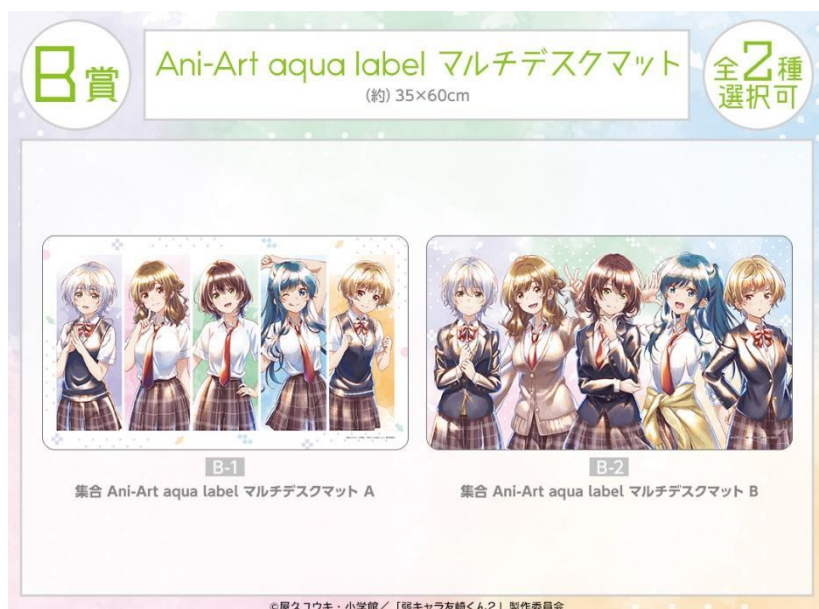

【くじ販売ページ】

▼DRAW!DRAW!

⇒<https://amnibus.com/drawdraw/detail/36>

【景品ラインナップ】

▼A 賞 Ani-Art aqua label キャンバスボード(全 2 種)

▼B 賞 Ani-Art aqua label マルチデスクマット(全 2 種)

▼C賞 Ani-Art aqua label BIG アクリルスタンド(全 10 種)

C賞 Ani-Art aqua label BIGアクリルスタンド
 本体: (約) 14~15.3×3.1~6.6cm 台座: (約) 5×3cm