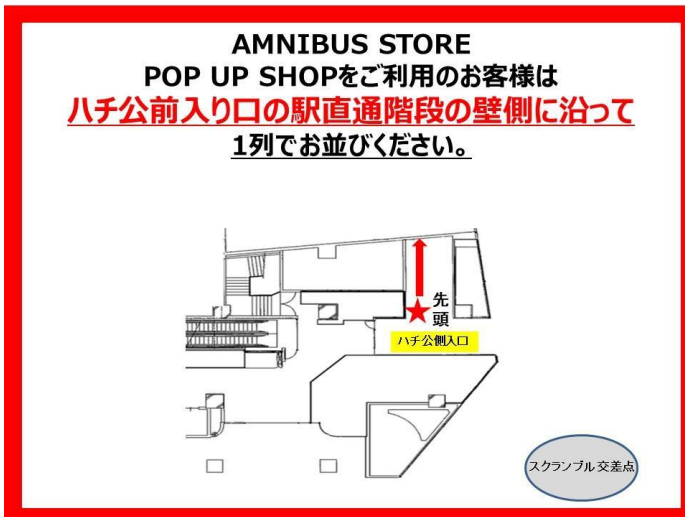

期間中、状況によってはフリー入場への切り替えなどを行う可能性があります。
入場周りのご案内や、その他お知らせに関しては、下記特設サイトや公式Xアカウントなどにてご案内いたします。

イベント特設サイト: <https://store.amnibus.com/5hanayome-magnetbyshibuya109-2024/>

AMNIBUS STORE 公式Xアカウント: <https://twitter.com/AMNIBUS STORE>

【ご注意】

- ※整理券配布集合時間以降にお並びいただいた方はシャッフル抽選にはご参加いただけません。
- ※先着順の入場ではございません。早く並ばれても、シャッフル抽選ですので同じ条件になります。早く並ぶメリットはございませんのでご了承ください。
- ※整理券配布集合時間前にはお並びいただけません。お時間を厳守いただきますようお願いいたします。
- ※整列後はお連れ様との合流をご遠慮いただいております。必ず事前にお待ち合わせの上、お並び頂きますようお願いいたします。
- ※当日のお並び人数の状況により、はずれ券を入れて抽選を行う場合がございます。
- ※当日のお並び人数の状況により、ご入場いただけない場合がございます。
- ※整理券を受け取られた方はその場で立ち止まらず、ご移動をお願いいたします。
- ※シャッフル抽選後のご入場案内は状況により遅れる場合がございます。
- ※整理券配布時は、整理券1枚につき1入場1会計のご案内とさせていただきます。お会計後の物販スペースへの再入場はできません。
- ※小学生以下のお客様など付き添いを必要とされるお客様につきましては保護者1名のみご同伴が可能です。
- ※状況によってはフリー入場に切り替えさせて頂く場合もございます。
- ※ご入場の時間帯によっては完売商品が出る場合がございます。
- ※諸般の都合により、開催時間は前後する場合がございます。
- ※フリー入場後も混雑状況によって入場規制や入場整理券の配布を実施する可能性があります。
- ※諸般の都合により、抽選内容が変更になる場合がございます。

◆イベントの情報はこちらから

<https://store.amnibus.com/5hanayome-magnetbyshibuya109-2024/>

▼お客様へのお願い

※以下の行為はご遠慮ください。