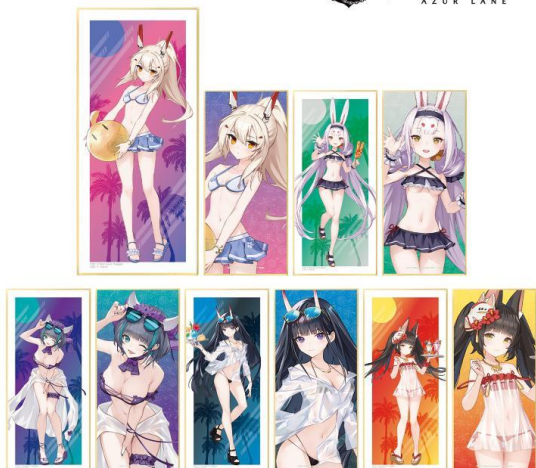

<https://amnibus.com/products/title/1093>

「日常で使える」キャラクターグッズをお届けします。

▼描き起こしイラスト 水着 ver. トレーディングスタンド付き色紙

綾波、島風、チェシャー、能代、長門の描き起こしイラストをスタンド付きの色紙に仕上げました。お部屋やデスクまわりなどに飾って、キャラクターとの日常をお楽しみください。

▽予約購入特典

【予約購入特典】

当商品を1BOX、または単品にて1BOX相当数ご注文ごとに、予約購入特典として「描き起こしイラスト チェシャー&能代 水着 ver. スタンド付き色紙 AMNIBUS 限定特典」を付属いたします。

▽仕様

価格 : 単品 ¥825(税込), BOX ¥8,250(税込)

種類 : 全10種

サイズ : (約)19.8×9cm

素材 : 紙

▼描き起こしイラスト 水着 ver. トレーディングスクエア缶バッジ

綾波、島風、チェシャー、能代、長門の描き起こしイラストをスクエア缶バッジに仕上げました。カバンや小物につけたり、お部屋に並べて飾ったり、キャラクターとの日常をお楽しみください。

▽予約購入特典

※画像は「描き起こしイラスト 綾波 水着 ver. BIG アクリルキーホルダー」を使用しております。

各キャラクターの描き起こしイラストを BIG なアクリルキーホルダーに仕上げました。
カバンや小物につけてキャラクターとの日常をお楽しみください。

▽仕様

価格 :各 ¥1,100(税込)

種類 :全 5 種(綾波、島風、チェシャー、能代、長門)

サイズ : (約)99×80mm 厚み:3mm

素材 :アクリル

サイズ :A3

素材 :紙

▼描き起こしイラスト 水着 ver. 等身大タペストリー

※画像は「描き起こしイラスト 綾波 水着 ver. 等身大タペストリー」を使用しております。

綾波、島風、チェシャー、能代、長門の描き下ろしイラストを等身大サイズのタペストリーに仕上げました。
お部屋などに飾って、キャラクターとの日常をお楽しみください。

▽仕様

価格 :各 ¥10,780(税込)

種類 :全 5 種(綾波、島風、チェシャー、能代、長門)