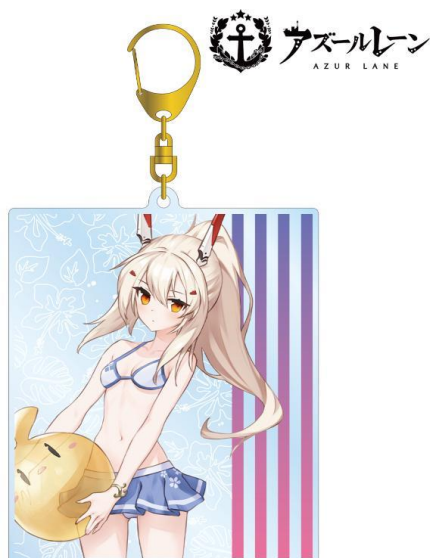

▽仕様

価格 : 単品 ¥825(税込), BOX ¥8,250(税込)

種類 : 全10種

サイズ : (約)19.8×9cm

素材 : 紙

▼描き起こしイラスト 水着 ver. トレーディングスクエア缶バッジ

綾波、島風、チェシャー、能代、長門の描き起こしイラストをスクエア缶バッジに仕上げました。カバンや小物につけたり、お部屋に並べて飾ったり、キャラクターとの日常をお楽しみください。

▽予約購入特典

【予約購入特典】

当商品を1BOX、または単品にて1BOX相当数ご注文ごとに、予約購入特典として「描き起こしイラストチェシャー&能代 水着 ver. スクエア缶バッジ AMNIBUS 限定特典」を付属いたします。

▽仕様

価格 : 単品 ¥550(税込), BOX ¥5,500(税込)

種類 : 全10種

サイズ : (約)80×53mm

素材 : 紙、ブリキ

▼描き起こしイラスト 水着 ver. BIG アクリルキーホルダー

※画像は「描き起こしイラスト 綾波 水着 ver. BIG アクリルキーホルダー」を使用しております。

各キャラクターの描き起こしイラストを BIG なアクリルキーホルダーに仕上げました。
カバンや小物につけてキャラクターとの日常をお楽しみください。

▽仕様

価格 :各 ¥1,100(税込)

種類 :全 5 種(綾波、島風、チェシャー、能代、長門)

サイズ : (約)99×80mm 厚み:3mm

素材 :アクリル

▼描き起こしイラスト 水着 ver. A3 マット加工ポスター

※画像は「描き起こしイラスト 綾波 水着 ver. A3 マット加工ポスター」を使用しております。

各キャラクターの描き起こしイラストを A3 サイズのマット加工されたポスターに仕上げました。
お部屋などに飾って、キャラクターとの日常をお楽しみください。

▽仕様

価格 :各 ¥880(税込)

種類 :全 6 種(綾波、島風、チェシャー、能代、長門、集合)