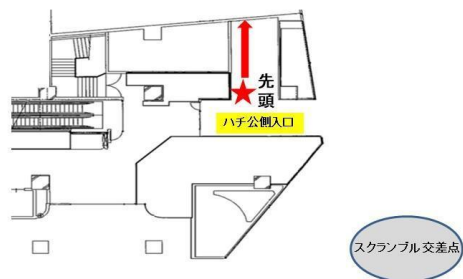

#### 【ご入場について】

店内混雑緩和のため、シャッフル抽選入場を実施させていただきます。

■抽選入場対象日：2月16日(金)、2月17日(土)

■整理券配布集合時間：9:15～9:20

■整理券配布時間：9:20～(列が途切れ次第終了)

■1枠目ご入場時間：10:15～

■入場時間発表：9:50頃、「AMNIBUS STORE 公式 X アカウント」

[https://twitter.com/AMNIBUS\\_STORE](https://twitter.com/AMNIBUS_STORE)にてご案内いたします。

■整理券配布場所：MAGNET by SHIBUYA109 ハチ公側入り口前

**AMNIBUS STORE**  
**POP UP SHOPをご利用のお客様は**  
**ハチ公前入り口の駅直通階段の壁側に沿って**  
**1列でお並びください。**

期間中、状況によってはフリー入場への切り替えなどを行う可能性がございます。  
入場周りのご案内や、その他お知らせに関しては、下記特設サイトや公式 X アカウントなどにて  
ご案内いたします。