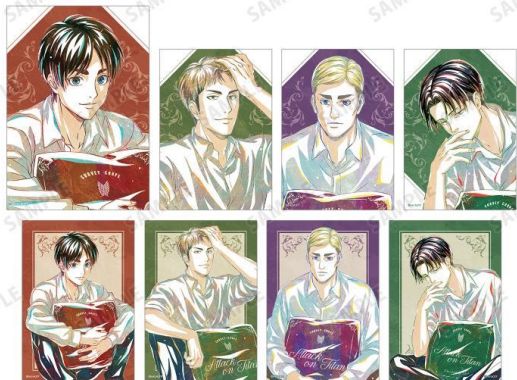

▽仕様

価格 : 単品 ¥473(税込), BOX ¥3,784(税込)

種類 : 全 8 種

サイズ : 本体:(約)直径 56mm 特典:(約)80×53mm

素材 : 紙、ブリキ

▼描き下ろし リラックス ver. トレーディング Ani-Art ブロマイド

©諫山創・講談社 / 『進撃の巨人』 The Final Season 製作委員会

エレン、ジャン、エルヴィン、リヴァイのイラストを新たなタッチで魅力的に表現し、ブロマイドに仕上げました。

フルカラー印刷のL判サイズのブロマイドです。

コレクションしたり、お部屋に並べて飾ったり、キャラクターとの日常をお楽しみください。

▽予約購入特典

【予約購入特典】

©諫山創・講談社 / 『進撃の巨人』 The Final Season 製作委員会

当商品を 1BOX、または単品にて 1BOX 相当数ご注文ごとに、予約購入特典として「描き下ろし エレン リラックス ver. Ani-Art ブロマイド AMNIBUS 限定特典」を付属いたします。