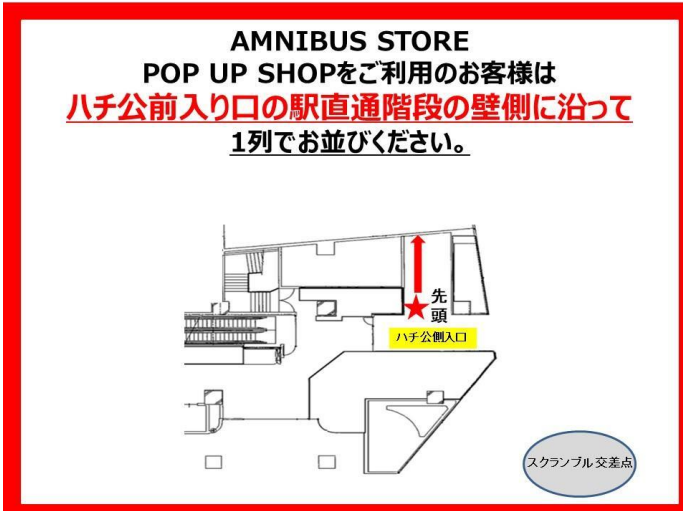

■整理券配布場所：MAGNET by SHIBUYA109 ハチ公側入り口前

期間中、状況によってはフリー入場への切り替えなどを行う可能性があります。
入場周りのご案内や、その他お知らせに関しては、下記特設サイトや公式 X アカウントなどにてご案内いたします。

イベント特設サイト：<https://store.amnibus.com/shugochara-magnetbyshibuya109-vol2/>

AMNIBUS STORE 公式 X アカウント：<https://twitter.com/AMNIBUS_STORE>

【ご注意】

- ※整理券配布集合時間以降にお並びいただいた方はシャッフル抽選にはご参加いただけません。
- ※先着順の入場ではございません。早く並ばれても、シャッフル抽選ですので同じ条件になります。早く並ぶメリットはございませんのでご了承ください。
- ※整理券配布集合時間前にはお並びいただけません。お時間を厳守いただきますようお願いいたします。
- ※整列後はお連れ様との合流をご遠慮いただいております。必ず事前にお待ち合わせの上、お並び頂きますようお願いいたします。
- ※当日のお並び人数の状況により、はずれ券を入れて抽選を行う場合がございます。
- ※当日のお並び人数の状況により、ご入場いただけない場合がございます。
- ※整理券はお1人様1枚までの配布となります。周回整列はお控えいただくようお願いいたします。
- ※整理券について、お一人様で複数枚のお受け取りが発覚した場合は整理券入場をお断りさせていただきます場合がございます。
- ※整理券を受け取られた方はその場で立ち止まらず、ご移動をお願いいたします。
- ※シャッフル抽選後のご入場案内は状況により遅れる場合がございます。
- ※整理券配布時は、整理券1枚につき1入場1会計のご案内とさせていただきます。お会計後の物販スペースへの再入場はできません。
- ※小学生以下のお客様など付き添いを必要とされるお客様につきましては保護者1名のみご同伴が可能です。
- ※状況によってはフリー入場に切り替えさせて頂く場合もございます。
- ※ご入場の時間帯によっては完売商品が出る場合がございます。
- ※諸般の都合により、開催時間は前後する場合がございます。
- ※フリー入場後も混雑状況によって入場規制や入場整理券の配布を実施する可能性があります。
- ※諸般の都合により、抽選内容が変更になる場合がございます。

◆イベントの情報はこちらから