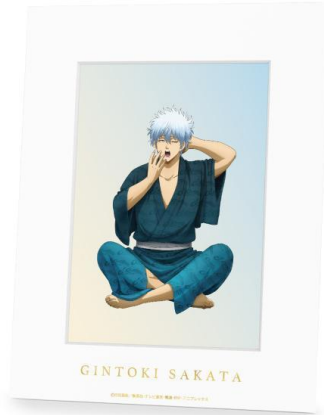

お部屋やデスクまわりなどに飾って、キャラクターとの日常をお楽しみください。

▽仕様

価格 : 単品 ¥825(税込), BOX ¥9,900(税込)

種類 : 全 12 種

サイズ : (約)19.8 × 9cm

素材 : 紙

▼描き下ろし 一日の始まり ver. トレーディング缶バッジ

©空知英秋/集英社・テレビ東京・電通・BNP・アニプレックス

カバンや小物につけたり、お部屋に並べて飾ったり、キャラクターとの日常をお楽しみください。

▽仕様

価格 : 単品 ¥440(税込), BOX ¥5,280(税込)

種類 : 全 12 種

サイズ : (約)直径 56mm

素材 : 紙、ブリキ

▼描き下ろし 一日の始まり ver. キャラファインマット

©空知英秋/集英社・テレビ東京・電通・BNP・アニプレックス

※画像は「描き下ろし 坂田銀時 一日の始まり ver. キャラファインマット」を使用しております。

キャラファインマットは、高品位美術印刷技術により美しい発色でイラストを高品質・高精細に再現しています。

丈夫なマット紙で挟み込み、裏面にスタンドと壁掛け用の穴を搭載しました。

絵画のように飾ってお楽しみください。

▽仕様

価格 : 各 ¥4,378(税込)

種類 : 全 6 種 (坂田銀時、土方十四郎、沖田総悟、桂小太郎、高杉晋助、神威)

サイズ : 本体:23.4×18.3cm イラスト:16.4×11.4cm

素材 : フレーム:紙 面材:PP 印刷紙:キャラファイン専用紙

▼描き下ろし 一日の始まり ver. マルチデスクマット

©空知英秋/集英社・テレビ東京・電通・BNP・アニプレックス

※画像は「描き下ろし 坂田銀時 一日の始まり ver. マルチデスクマット」を使用しております。

デスクに敷いたり、お部屋に飾ったり、キャラクターとの日常をお楽しみください。