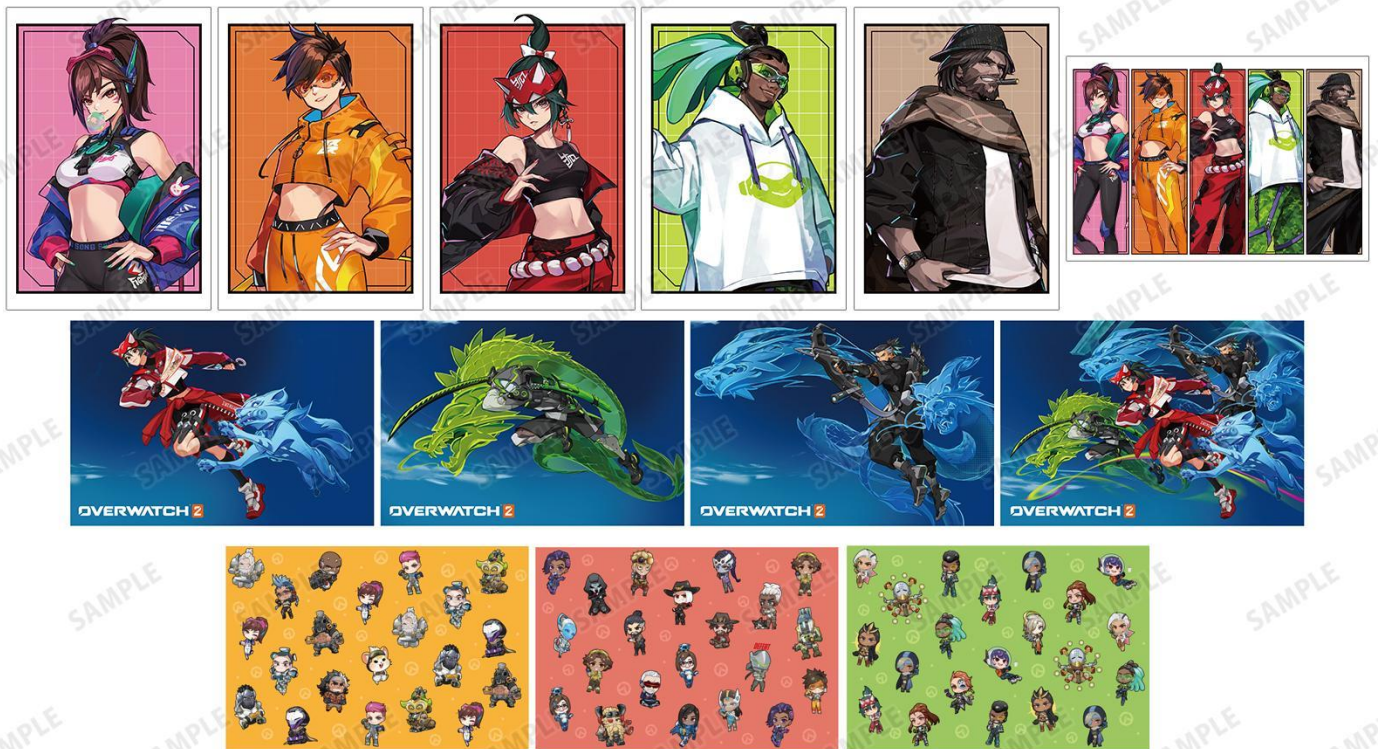

【オリジナルグッズ】

コラボイラストを使用したオリジナルグッズを販売いたします。また、グッズ購入特典として、2,000円(税込)お買い上げごとに、グッズ購入特典「ポストカード(全13種)」をランダムで1枚プレゼントいたします。

▼イベント会場限定、「AMNIBUS」&「RED° E-SHOP」限定 BOX 購入特典

本イベント、もしくは「AMNIBUS」「RED° E-SHOP」限定で、次の商品を 1BOX 購入につき 1 点、先着で特典グッズをプレゼントいたします。