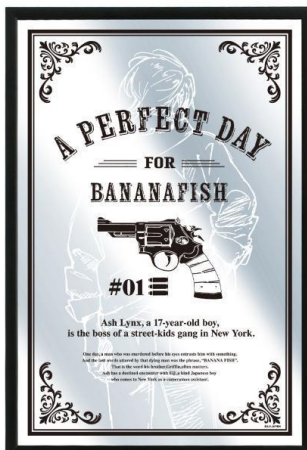

▼受注サイト:AMNIBUS(アムニバス)

<https://amnibus.com/products/title/218>

「日常で使える」キャラクターグッズをお届けします。

▼パブミラー

**BANANA
FISH**
バナナフィッシュ

**BANANA
FISH**
バナナフィッシュ

©吉田秋生・小学館／Project BANANA FISH

©吉田秋生・小学館／Project BANANA FISH

ニューヨークの街並み、ティザービジュアルのアッシュ・リンクスをパブミラーに仕上げました。「ASLAN」の由来である「夜明け」と、印象的な出会いのシーンである第一話のアッシュと英二をイメージしたモチーフやセリフをデザインしております。
お部屋やデスクまわりなどに飾って、インテリアとしてもお楽しみいただけます。

▽仕様

価格 : 各 ¥10,978(税込)

種類 : 全2種(パブミラー、第1話 バナナ・フィッシュにうってつけの日 パブミラー)