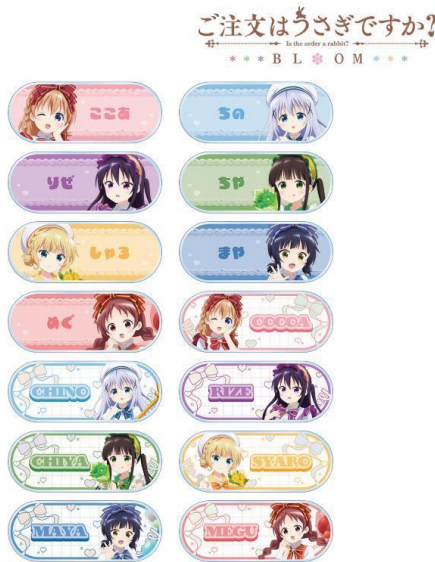

▼受注サイト:AMNIBUS(アムニバス)

<https://amnibus.com/products/title/85,583>

「日常で使える」キャラクターグッズをお届けします。

10th
Anniversary
-Is the order a rabbit?-
ご注文はうさぎですか?
Is the order a rabbit?
*** B L O M ***

* 描き下ろし お座りケーキver. *

各種商品予約受付中

AMNIBUS

© Koi・芳文社 / ご注文はBLOOM製作委員会ですか?

ココア、チノ、リゼ、千夜、シャロ、マヤ、メグの描き下ろしイラストをメインにデザインしました。

▼描き下ろし お座りケーキ ver. トレーディングアクリルネームプレート

カバンや小物につけたり、お部屋に並べて飾ったり、キャラクターとの日常をお楽しみください。

▽予約購入特典

【予約購入特典】

当商品を1BOX、または単品にて1BOX相当数ご注文ごとに、予約購入特典として「描き下ろし ココア お座りケーキ ver. アクリルネームプレート AMNIBUS 限定特典」を付属いたします。

▽仕様

価格 : 単品 ¥660(税込), BOX ¥9,240(税込)

種類 : 全 14 種

サイズ : 本体:(約)68×27mm 厚み:3mm 特典:(約)68×34mm 厚み:3mm

素材 : アクリル

▼描き下ろし お座りケーキ ver. トレーディング缶バッジ