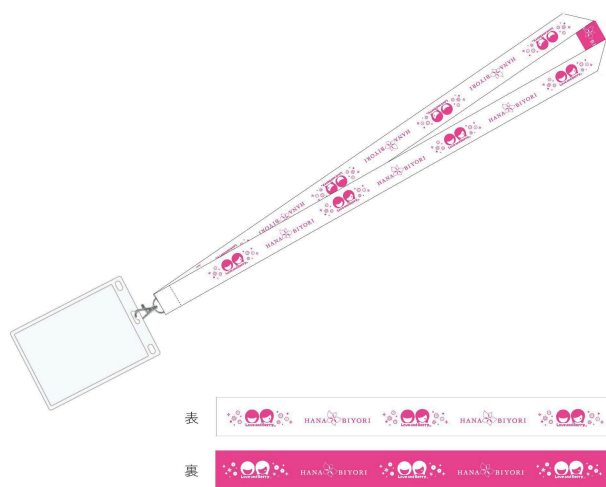

料金:大人(中学生以上)《平日》:2,300円(税込)

大人(中学生以上)《土日祝》:2,800円(税込)

小学生《平日》:1,300円(税込)

小学生《土日祝》:1,500円(税込)

特典:カードホルダー(全1種):1点

イラストカード(全1種):1枚

※花景の湯を含めたHANA・BIYORI園内施設全域をご利用可能です。

入湯税や館内着のレンタル費用も含まれます。

※花景の湯の再入館はできません。

※乳幼児・未就学児のご入館はできません。

※入れ墨・ボディアート(タトゥー、ペイント、シール等を含む)のある方のご入館はできません。

※コラボイベント期間中の指定した曜日に入園可能なチケットです。(休園日を除く)

※イラストカード(全1種)は「HANA・BIYORIコラボチケット」特典と同じものです。

チケット販売サイト:よみランCLUBにて発売

入園方法:HANA・BIYORI正面入園口から入園いただけます。

入園ゲート(HANA・BIYORI入園口左手)のガラス面に二次元コードをかざしてお入りください。

特典受取方法:HANA・BIYORI館内「おみやげびより」にて、入園QRコードをご提示ください。

特典引換の最終受付は20:30です。

©SEGA ©SEGA

※グッズ、特典は数量限定のため、品切れになる場合がございます。

※「コラボチケット」は、割引券との併用はできません。

※画像はイメージです。掲載しているデザインは実物と異なる場合がございます。