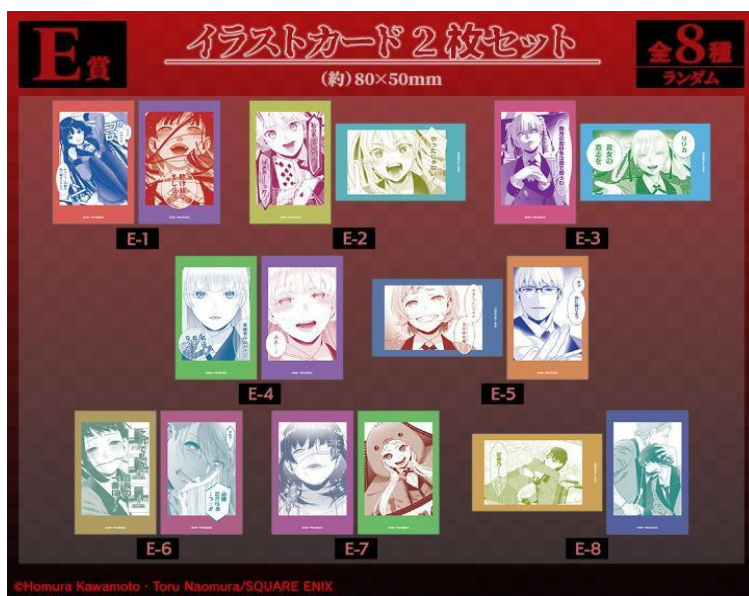

【景品ラインナップ】

▼A賞 キャンバスボード(全4種)

▼B賞 マルチデスクマット(全4種)

▼C賞 A6 アクリルパネル(全8種)

▼D賞 スクエア缶バッジ(全8種)

▼E 賞 イラストカード 2 枚セット(全 8 種)

※画像はイメージです。実際の商品とは異なる場合がございます。

※商品の発売・仕様などにつきましては諸般の事情により、変更・延期・中止になる場合がございます。