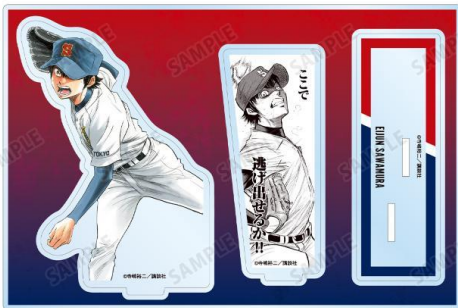

▼Tシャツ

ダイヤのA

©寺嶋裕二／講談社

※画像は「第 263 話 腹の底から Tシャツ」を使用しております。

「第 263 話 腹の底から」「第 396 話 パートナーシップ」の原作コマを Tシャツに仕上げました。
スタンダードなスタイリングで、シーンを選ばずお使いいただけるシルエットです。
日常使いからイベントなどの特別な日の 1 枚まで、様々なシーンでご活用ください。

▽仕様

価格 : 各 ¥4,378(税込)

種類 : 全 2 種(第 263 話 腹の底から、第 396 話 パートナーシップ)

サイズ : メンズ S、M、L、XL、XXL、XXXL

レディース M、L、XL、XXL、XXXL

素材 : 綿 100%

▼カラーイラスト A6 アクリルパネル

©寺嶋裕二／講談社

※画像は「第 221 話カラーイラスト A6 アクリルパネル」を使用しております。

第 221 話、第 265 話、第 359 話のカラーイラストを A6 サイズのアクリルパネルに仕上げました。
お部屋やデスクまわりなどに飾って、キャラクターとの日常をお楽しみください。

▽仕様

価格 : 各 ¥2,178(税込)

種類 : 全 3 種(第 221 話、第 265 話、第 359 話)

サイズ : (約)14×10.5cm 厚み:3mm

素材 : アクリル

▼パーツ付き BIG アクリルスタンド

©寺嶋裕二/講談社

※画像は「沢村栄純 パーツ付き BIG アクリルスタンド」を使用しております。

沢村栄純、御幸一也、降谷暁、倉持洋一、小湊春市、成宮鳴、轟雷市、真田俊平、天久光聖の原作イラストをパーツ付きの BIG なアクリルスタンドに仕上げました。

お部屋やデスクまわりなどに飾って、キャラクターとの日常をお楽しみください。

▽仕様

価格 : 各 ¥1,980(税込)

種類 : 全 9 種(沢村栄純、御幸一也、降谷暁、倉持洋一、小湊春市、成宮鳴、轟雷市、真田俊平、天久光聖)

サイズ : (約)19.1×12.7cm 厚み:3mm ※組み立て前