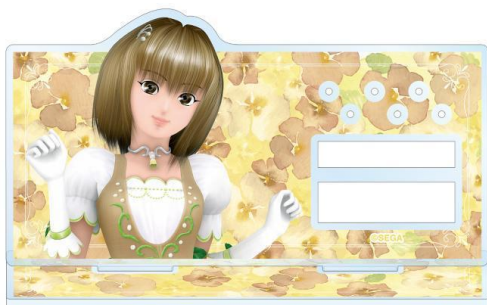

▼アクリルアクセサリースタンド

©SEGA

※画像は「ラブ アクリルアクセサリースタンド」を使用しております。

ラブ、ベリーのイラストをアクリルアクセサリースタンドに仕上げました。
ピアスやネックレスなどをディスプレイできる穴が開いたアクリルスタンドです。
お部屋やデスクまわりなどに飾って、キャラクターとの日常をお楽しみください。

▽仕様

価格 : 各 ¥1,650(税込)

種類 : 全 2 種(ラブ、ベリー)

サイズ : 本体:(約)10.3×5.7cm 台座:(約)10.3×3cm 厚み:3mm

素材 : アクリル