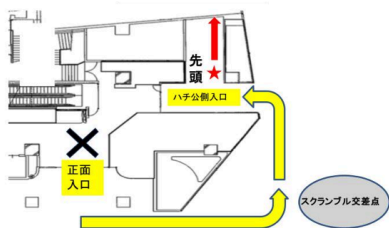

【AMNIBUS STORE -blue- ご入場について】

店内混雑緩和のため、「AMNIBUS STORE -blue-」ではシャッフル抽選入場を実施させていただきます。

■抽選入場対象日:4月24日(金)

■整理券配布集合時間:9:15~9:20

■整理券配布時間:9:20~

■1枠目ご入場時間:10:15~

■入場時間発表:9:50頃、「AMNIBUS STORE 公式Xアカウント」:https://x.com/AMNIBUS_STOREにてご案内いたします。

■整理券配布場所:MAGNET by SHIBUYA109 ハチ公側入り口前

AMNIBUS STORE -blue-
POP UP SHOPをご利用のお客様は
ハチ公前入り口の駅直通階段の
壁側(コーナーコーナー様側)に沿って
お並びください。

整理券配布場所のご案内

※コーナーコーナー側の壁に沿ってお並びください
※109本館ではございませんのでご注意ください

地上：ハチ公前入り口

整理券配布場所(★が先頭です)