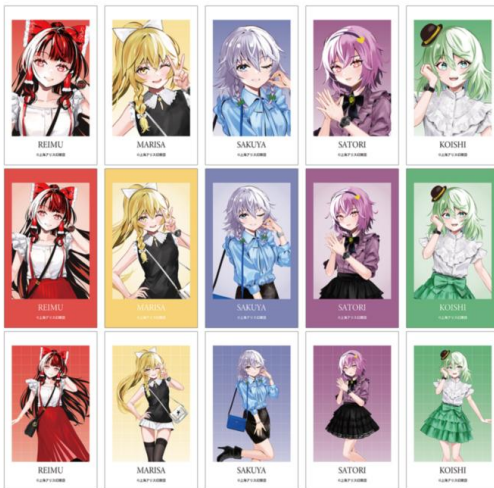

▽仕様

価格 : 単品 ¥495(税込), BOX ¥4,950(税込)

種類 : 全 10 種

サイズ : (約)直径 56mm

素材 : 紙、ブリキ

▼松本能人イラスト ウォッチコーデ ver. トレーディング Ani-Frame

東方Project

松本能人描き起こしイラストの博麗霊夢、霧雨魔理沙、十六夜咲夜、古明地さとり、古明地こいしをインスタントカメラで撮影したようなデザインのイラストカードに仕上げました。

お部屋やデスクまわりなどに飾って、キャラクターとの日常をお楽しみください。

※「Ani-Frame」はインスタントカメラで撮影したようなフレーム(枠)デザインを施した AMNIBUS のオリジナルイラストカードシリーズです。

▽予約購入特典

【購入特典】

当商品を1BOX、または単品にて1BOX相当数ご注文ごとに、予約購入特典として「松本能人イラスト 古明地姉妹 ウォッチコーデ ver. Ani-Frame 当ショップ限定特典」を付属いたします。