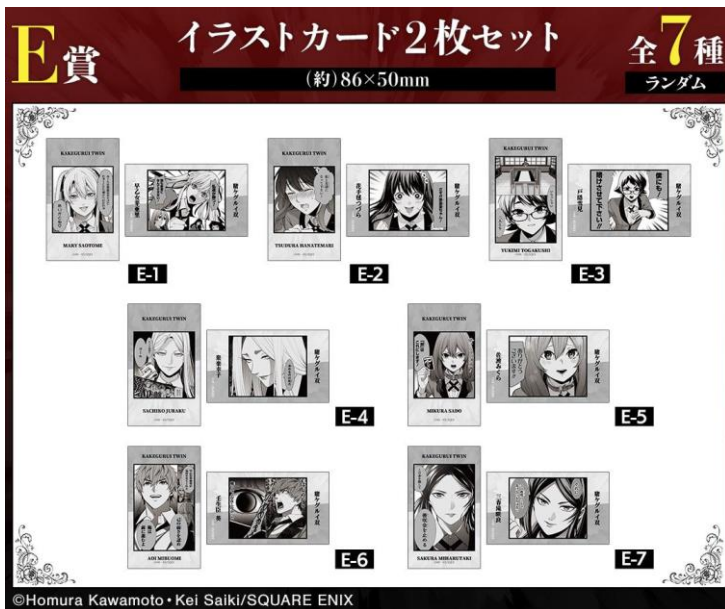

▼B賞 BIG アクリルスタンド(全3種)

▼C 賞 A3 マット加工ポスター(全 3 種)

▼D 賞 ホログラム缶バッジ(全 7 種)

▼E 賞 イラストカード 2 枚セット(全 7 種)

※画像はイメージです。実際の商品とは異なる場合がございます。

※商品の発売・仕様などにつきましては諸般の事情により、変更・延期・中止になる場合がございます。

詳細は「DRAW!DRAW! -ドロー！ドロー！-」の販売ページをご確認ください。