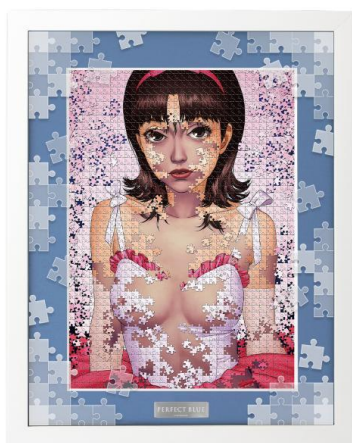

▼霧越未麻 キャラファイングラフィクオーバーレイ

A SATOSHI KON FILM
PERFECT BLUE