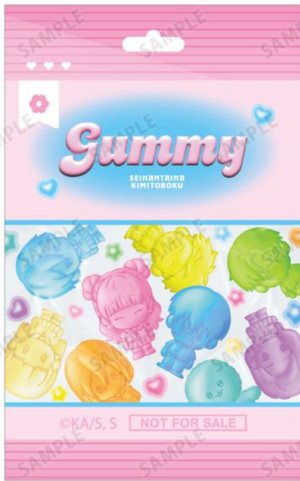

▽予約購入特典

【購入特典】

©阿賀沢紅茶/集英社・「正反対な君と僕」製作委員会

当商品を1BOX、または単品にて1BOX相当数ご注文ごとに、予約購入特典として「集合 petit-sserie イラストカード AMNIBUS 限定特典」を付属いたします。

▽仕様

価格 : 単品 ¥275(税込), BOX ¥3,575(税込)

種類 : 全 13 種

サイズ : (約)80×50mm

素材 : 紙