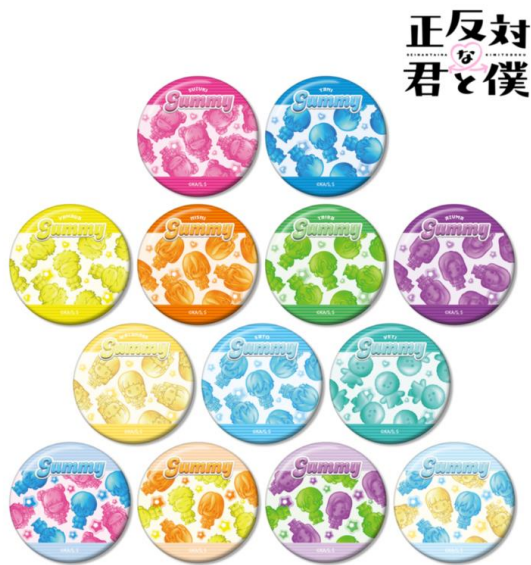

▽仕様

価格 : 単品 ¥550(税込), BOX ¥7,150(税込)

種類 : 全 13 種

サイズ : (約)80×50mm

素材 : 紙、PP

▼トレーディング petit-sserie 缶バッジ

©阿賀沢紅茶／集英社・「正対な君と僕」製作委員会

鈴木、谷、山田、西、平、東、渡辺、佐藤、イエティのイラストをお菓子のテイストで新たに描き起こし、缶バッジに仕上げました。