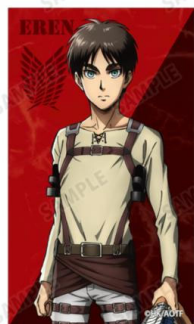

▽仕様

価格 :各 ¥1,980(税込)
種類 :全 10 種(エレン、ミカサ、アルミン、ジャン、アニ、ライナー、ベルトルト、エルヴィン、ハンジ、リヴァイ)
サイズ : (約)19.1×12.7cm 厚み:3mm ※組み立て前
素材 :アクリル

▼缶バッジ 2 個セット

©諫山創・講談社 / 「進撃の巨人」 The Final Season 製作委員会

※画像は「エレン 缶バッジ 2 個セット」を使用しております。

各キャラクターのイラストを缶バッジ 2 個セットに仕上げました。
カバンや小物につけたり、お部屋に並べて飾ったり、キャラクターとの日常をお楽しみください。

▽仕様

価格 : 各 ¥990(税込)

種類 : 全 10 種(エレン、ミカサ、アルミン、ジャン、アニ、ライナー、ベルトルト、エルヴィン、ハンジ、リヴァイ)

サイズ : (約)直径 56mm

素材 : 紙、ブリキ

▼イラストカード 2 枚セット

©諫山創・講談社 / 「進撃の巨人」 The Final Season 製作委員会

※画像は「エレン イラストカード 2 枚セット」を使用しております。

各キャラクターのイラストをイラストカード2枚セットに仕上げました。
お部屋やデスクまわりなどに飾って、キャラクターとの日常をお楽しみください。

▽仕様

価格 : 各 ¥385(税込)

種類 : 全 10 種(エレン、ミカサ、アルミン、ジャン、アニ、ライナー、ベルトルト、エルヴィン、ハンジ、リヴァイ)

サイズ : (約)86 × 50mm

素材 : 紙