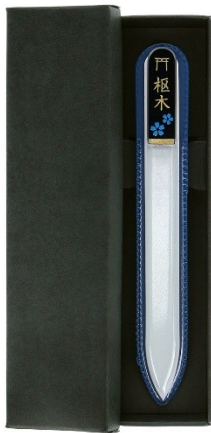

※職人の手作業で作成しており、出荷前に検品を行っておりますが、細部に傷・剥がれ等が発生する場合がございます。
※傷・剥がれの具合によっては不良品の交換をいたしかねる場合がございます。予めご了承ください。

▽仕様

価格 : ¥4,200 + 税

サイズ : 爪切り : (約) W2.3cm × H10.5cm 桐箱 : (約) 6cm × 14cm × 2.8cm

素材 : ステンレス カバー : ABS

▼枢木神社 蒔絵爪やすり

ガラス製で目が細かく、削り心地がなめらかで優しく爪を磨くことができます。生活のなかでご使用いただいて、キャラクターとの日常をお楽しみください。

※職人の手作業で作成しており、出荷前に検品を行っておりますが、細部に傷・剥がれ等が発生する場合がございます。
※傷・剥がれの具合によっては不良品の交換をいたしかねる場合がございます。予めご了承ください。

▽仕様

価格 : ¥4,980 + 税

サイズ : (約) W1cm × H14cm 箱 : (約) 4.5cm × 17cm × 1.7cm