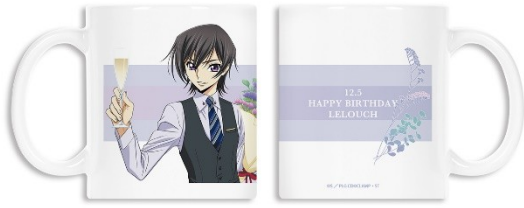

背面にはピンとスタンド、壁掛けパーツが付属し、立てかけたり壁に掛けたりしてお使いいただけます。カバンや小物につけたり、お部屋に並べて飾ったり、キャラクターとの日常をお楽しみください。

▽仕様

価格 : ¥1,000 + 税

サイズ : (約)直径 15cm

素材 : 紙、ブリキ

▼描き下ろしイラスト ルルーシュ バースデー ver. 缶バッジ

描き下ろしイラストのルルーシュをメインにデザインしました。カバンや小物につけたり、お部屋に並べて飾ったり、キャラクターとの日常をお楽しみください。

▽仕様

価格 : ¥400 + 税

サイズ : (約)直径 56mm

素材 : 紙、ブリキ

▼描き下ろしイラスト ルルーシュ バースデー ver. 色紙

描き下ろしイラストのルルーシュをメインにデザインしました。  
お部屋やデスクまわりなどに飾って、キャラクターとの日常をお楽しみください。

▽仕様

価格 : ¥1,500 + 税

サイズ : (約)縦 27.2cm × 横 24.2cm

素材 : 紙

▼描き下ろしイラスト ルルーシュ バースデー ver. タペストリー

描き下ろしイラストのルルーシュをメインにデザインしました。  
お部屋などに飾って、キャラクターとの日常をお楽しみください。

▽仕様

価格 : ¥3,000 + 税

サイズ : B2

素材 : ポリエステル

▼描き下ろしイラスト ルルーシュ バースデー ver. マグカップ

少し大きめのマグカップで、飲み物をたっぷり入れることができます。  
お部屋やオフィスなど、日常生活の様々なシーンでご活用ください。

▽仕様

価格 : ¥1,500 + 税

サイズ : (約) 直径 82mm × 高さ 95mm

素材 : 陶器

▼描き下ろしイラスト ルルーシュ バースデー ver. 1 ポケットパスケース

社員証や名刺を入れるのに最適なクリア窓付き 1 ポケットタイプで、便利なリールストラップ付きです。  
通勤通学など、日常生活の様々なシーンでご活用ください。