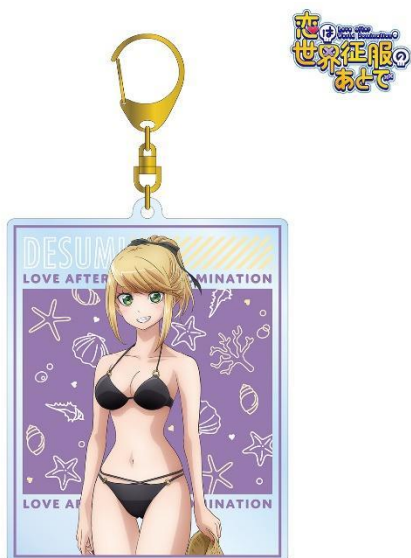

スタンダードなスタイリングで、シーンを選ばずお使いいただけるシルエットです。

日常使いからイベントなどの特別な日の1枚まで、様々なシーンでご活用ください。

▽仕様

価格 : ¥4,180(税込)

サイズ : メンズ S、M、L、XL、XXL、XXXL

レディース S、M、L、XL、XXL、XXXL

素材 : 綿 100%

▼描き下ろしイラスト 禍原デス美 水着 ver. 1/7 スケール BIG アクリルスタンド

貝殻や葉などのモチーフと描き下ろしイラストで夏らしく仕上げています。
お部屋やデスクまわりなどに飾って、キャラクターとの日常をお楽しみください。

▽仕様

価格 : ¥3,300(税込)

本体 : (約)高さ 24.9cm × 幅 7.6cm 台座 : (約)縦 5cm × 横 11.2cm

素材 : アクリル

▼描き下ろしイラスト 禍原デス美 水着 ver. BIG アクリルスタンド

貝殻や葉などのモチーフと描き下ろしイラストで夏らしく仕上げています。
お部屋やデスクまわりなどに飾って、キャラクターとの日常をお楽しみください。

▽仕様

価格 : ¥1,980(税込)

本体 : (約)高さ 19cm × 幅 5.8cm 台座: (約)縦 4.9cm × 横 4.8cm

素材 : アクリル

▼描き下ろしイラスト 禍原デス美 水着 ver. BIG アクリルキーホルダー

貝殻や葉などのモチーフと描き下ろしイラストで夏らしく仕上げています。

カバンや小物につけたり、お部屋に並べて飾ったり、キャラクターとの日常をお楽しみください。

▽仕様

価格 : ¥1,100(税込)

サイズ : (約)縦 95mm × 横 73mm

付属 : ナスカン(金色)

素材 : アクリル

▼描き下ろしイラスト 禍原デス美 水着 ver. BIG 缶バッジ

貝殻や葉などのモチーフと描き下ろしイラストで夏らしく仕上げています。
背面にはピンとスタンド、壁掛けパーツが付属し、立てかけたり壁に掛けてお使いいただけます。
カバンや小物につけたり、お部屋に並べて飾ったり、キャラクターとの日常をお楽しみください。