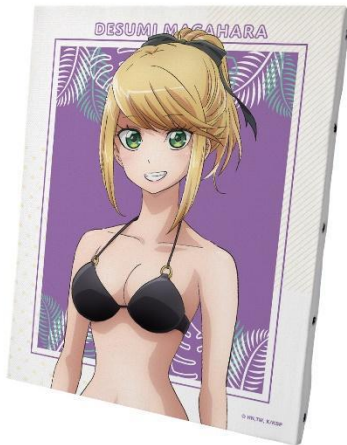

貝殻や葉などのモチーフと描き下ろしイラストで夏らしく仕上げています。お部屋などに飾って、キャラクターとの日常をお楽しみください。

▽仕様

価格 : ¥10,780(税込)

サイズ : (約)縦 190cm × 横 80cm

素材 : ポリエステル

▼描き下ろしイラスト 禍原デス美 水着 ver. キャンバスボード

貝殻や葉などのモチーフと描き下ろしイラストで夏らしく仕上げています。
お部屋などに飾って、キャラクターとの日常をお楽しみください。

▽仕様

価格 : ¥5,500(税込)

サイズ : F3号 (W220mm × H273mm)

素材 : 木材、化粧

▼描き下ろしイラスト 禍原デス美 水着 ver. モバイルバッテリー

貝殻や葉などのモチーフと描き下ろしイラストで夏らしく仕上げています。
軽量でコンパクトなため、お出かけの際などにお使いいただけるアイテムです。
日常生活の様々なシーンでご活用ください。

※PSE 認証済

※iPhone 用変換ジャックが付属しているため、iPhone 用ケーブルなどは付属していません。

※航空危険物に該当するため、沖縄・離島への出荷の際、航空貨物として出荷が出来ません。出荷からお届けまでに日数がかかりますのでご了承ください。

▽仕様

価格 : ¥4,950(税込)

サイズ : (約)高さ 12cm × 幅 6.8cm × 厚み 0.9cm

素材 : ABS 樹脂 TPU

▼描き下ろしイラスト 禍原デス美 水着 ver. Tシャツ

貝殻や葉などのモチーフと描き下ろしイラストで夏らしく仕上げています。

スタンダードなスタイリングで、シーンを選ばずお使いいただけるシルエットです。

日常使いからイベントなどの特別な日の1枚まで、様々なシーンでご活用ください。

▽仕様

価格 : ¥4,180(税込)

サイズ : メンズ S、M、L、XL、XXL、XXXL

レディース S、M、L、XL、XXL、XXXL

素材 : 綿 100%

▼描き下ろしイラスト 禍原デス美 水着 ver. 1/7 スケール BIG アクリルスタンド