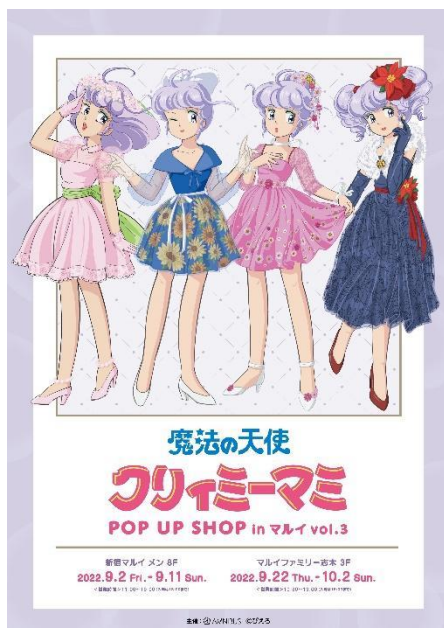

メディア各位

『魔法の天使 クリィミーマミ』のイベント「魔法の天使 クリィミーマミ POP UP SHOP in マルイ vol.3」の開催が決定！

アルマビアンカは『魔法の天使 クリィミーマミ』のイベント、「魔法の天使 クリィミーマミ POP UP SHOP in マルイ vol.3」を開催いたします。

arma bianca

株式会社アルマビアンカ

〒164-0013 東京都中野区弥生町 2-3-13 川本ビル

03-4500-8789

広報担当 齊藤直樹

pr@armabianca.com

漫画・アニメのオリジナルグッズを販売する「AMNIBUS」を運営する株式会社アルマビアンカは「魔法の天使 クリィミーマミ POP UP SHOP in マルイ vol.3」を開催いたします。

漫画・アニメのオリジナルグッズを販売する「AMNIBUS」を運営する株式会社アルマビアンカ（本社：東京都中野区、代表取締役:坂井智成）は、この度、『魔法の天使 クリィミーマミ』のイベント、「魔法の天使 クリィミーマミ POP UP SHOP in マルイ vol.3」を開催いたします。