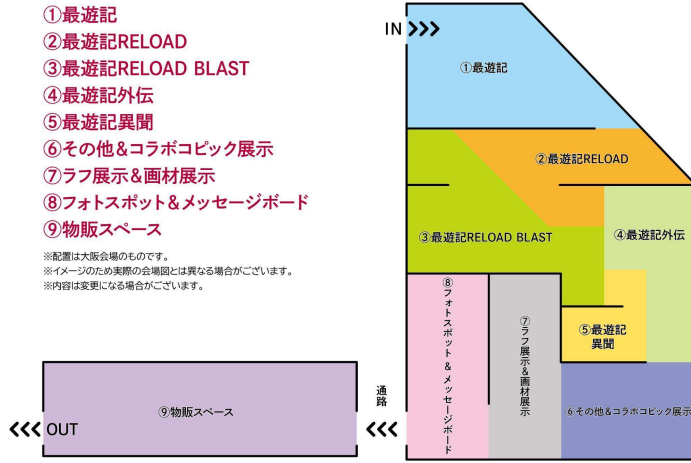

※未就学児のお客様の無料入場の際には入場特典はつきません。

---

## 【展示内容】

### ▼大阪 会場マップ

- ①最遊記
- ②最遊記RELOAD
- ③最遊記RELOAD BLAST
- ④最遊記外伝
- ⑤最遊記異聞
- ⑥その他&コラボコピック展示
- ⑦ラフ展示&画材展示
- ⑧フォトスポット&メッセージボード
- ⑨物販スペース

※配置は大阪会場のもので、  
※イメージのため実際の会場とは異なる場合がございます。  
※内容は変更になる場合がございます。