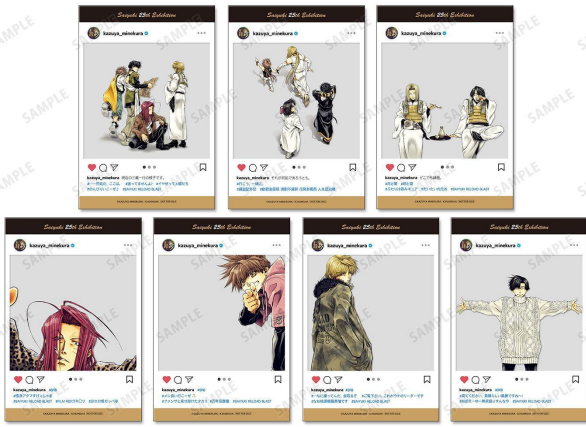

### ▼グッズ購入特典

会場にて『最遊記』シリーズ関連商品をご購入いただいたお客様のうち、各種条件を満たされたお客様へグッズ購入特典をプレゼントいたします。

#### <イベント限定特典ショッパー(全1種)>

- ・会場内 物販スペースにて、『最遊記』シリーズ関連商品を1会計のうち税込5,000円以上ご購入で1枚プレゼント
- ・会場内 物販スペースにて、「複製原画」を1点ご購入につき1枚プレゼント

※「イベント限定特典ショッパー(全1種)」の配布条件は重複いたします。

例)「複製原画」を1点ご購入の場合、配布条件を2点満たしているため「イベント限定特典ショッパー(全1種)」を2枚プレゼントいたします。

#### <イベント限定特典SNS風クリアカード(全7種)>

- ・会場内 展示スペース入場口にて、「公式パンフレット」をご購入でランダムで1枚プレゼント
- ・会場内 物販スペースにて、『最遊記』シリーズ関連商品を1会計のうち税込3,000円ご購入ごとにランダムで1枚プレゼント

※グッズ購入特典プレゼントでの「イベント限定特典SNS風クリアカード(全7種)」は1度に最大10枚までのお渡しとさせていただきます。(エポスカード会員様ご優待キャンペーンでのプレゼント分を除く)  
 ※入場特典の「イベント限定特典SNS風クリアカード(全7種)」と同じ特典グッズになります。