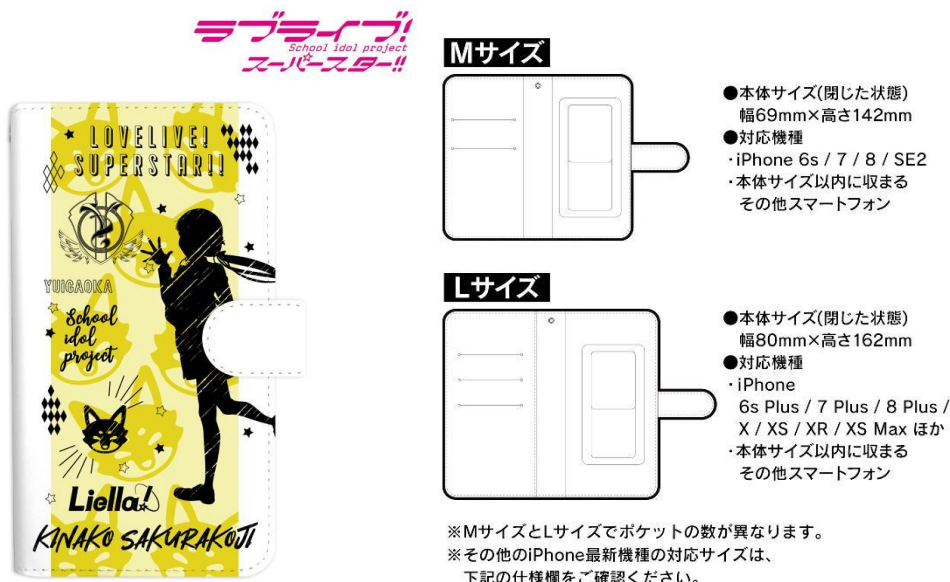

▼受注サイト:AMNIBUS(アムニバス)

<https://amnibus.com/products/title/3,31,298,472,653>

「日常で使える」キャラクターグッズをお届けします。

▼Ani-Sketch T シャツ

ラブライブ!
School idol project
SUPERSTAR!!

※画像は「桜小路 きな子 Ani-Sketch T シャツ」を使用しております。

桜小路 きな子、米女 メイ、若菜 四季、鬼塚 夏美のシルエット、アイコンマーク、名前、ユニット名、校章などをスケッチ風のタッチで新たに描き起こしました。

スタンダードなスタイリングで、シーンを選ばずお使いいただけるシルエットです。

日常使いからイベントなどの特別な日の1枚まで、様々なシーンでご活用ください。

※「Ani-Sketch シリーズ」は、キャラクターのモチーフや持ち物、小物などをスケッチ風のタッチで描き、作品の世界観を表現する AMNIBUS のオリジナル商品です。

▽仕様

価格 : 各 ¥4,180(税込)

種類 : 全4種(桜小路 きな子、米女 メイ、若菜 四季、鬼塚 夏美)

サイズ : メンズ S、M、L、XL、XXL

レディース M、L、XL、XXL

素材 : 綿 100%

▼Ani-Sketch 手帳型スマホケース

※画像は「桜小路 きな子 Ani-Sketch 手帳型スマホケース」を使用しております。

桜小路 きな子、米女 メイ、若菜 四季、鬼塚 夏美のシルエット、アイコンマーク、名前、ユニット名、校章、作品ロゴなどをスケッチ風のタッチで新たに描き起こしました。

スマートフォンが上下に移動するスライド式で、iPhone や Android 端末などにお使いいただけます。お手元で作品の世界観をお楽しみください。

※本商品にはマグネットが入っております。

※破損の可能性がございますので、クレジットカードなどの磁気カードは近づけないようご注意ください。

▽仕様

価格 : 各 ¥3,850(税込)

種類 : 全 4 種(桜小路 きな子、米女 メイ、若菜 四季、鬼塚 夏美)

対象機種:M サイズ、L サイズ

「M サイズ」本体サイズ(閉じた状態) : 幅 6.9cm × 高さ 14.2cm iPhone6s/7/8/SE(第二世代)相当の大きさになります。その他本体サイズ以内に収まるスマートフォンの機種に対応しています。カードポケットの数は 2 個になります。