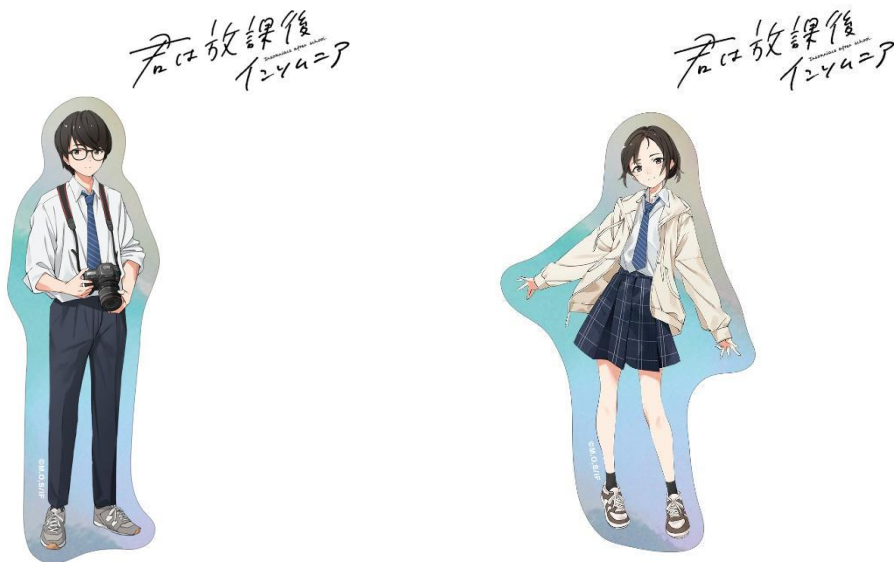

お部屋やデスクまわりなどに飾って、キャラクターとの日常をお楽しみください。

▽仕様

価格 : 各 ¥1,980(税込)

種類 : 全 2 種(中見 丸太、曲 伊咲)

サイズ : 本体:(約)18.9cm×5.4cm 台座:(約)6.1cm×6.4cm ※種類により異なる

素材 : アクリル

▼描き下ろしイラスト Art by popman3580 オーロラ BIG アクリルキーホルダー

イラストレーターpopman3580 先生の描き下ろしイラストの中見 丸太、曲 伊咲をオーロラ BIG アクリルキーホルダーに仕上げました。

光の加減によって見え方の変わるオーロラ加工を施しています。
カバンや小物につけたり、お部屋に並べて飾ったり、キャラクターとの日常をお楽しみください。

▽仕様

価格 :各 ¥1,650(税込)

種類 :全 2 種(中見 丸太、曲 伊咲)

サイズ : (約)9.7cm×8.5cm ※種類により異なる

素材 :アクリル

▼描き下ろしイラスト Art by popman3580 オーロラステッカー

イラストレーターpopman3580 先生の描き下ろしイラストの中見 丸太、曲 伊咲をオーロラステッカーに仕上げました。

身近な持ち物をデコレーションできるオーロラに輝くステッカーです。
スーツケースや PC など、身近な持ち物に貼ってお楽しみください。

▽仕様

価格 :各 ¥880(税込)

種類 :全 2 種(中見 丸太、曲 伊咲)

サイズ : (約)10.9cm×3.5cm ※種類により異なる

素材 :紙、PP

▼描き下ろしイラスト Art by popman3580 缶バッジセット

君は放課後
インマニア