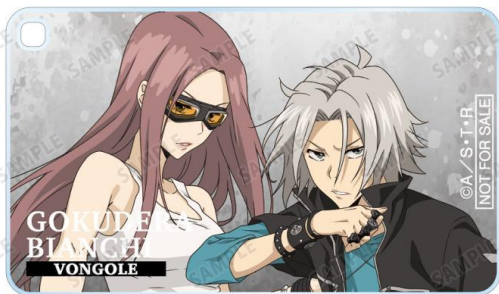

お部屋やデスクまわりなどに飾って、キャラクターとの日常をお楽しみください。

▽予約購入特典

【予約購入特典】

当商品を1BOX、または単品にて1BOX相当数ご注文ごとに、予約購入特典として「描き下ろしイラスト 沢田 綱吉&リボーン 修業風景 ver. アクリルスタンド AMNIBUS 限定特典」を付属いたします。

▽仕様

価格 : 単品 ¥880(税込), BOX ¥8,800(税込)

種類 : 全 10 種

サイズ : 本体:(約)45×80mm 台座:(約)45×45mm

素材 : アクリル

▼描き下ろしイラスト 修業風景 ver. トレーディングスクエアアクリルキーホルダー

アクリルに厚みがあり奥行きのあるデザインとなっています。
カバンや小物につけてキャラクターとの日常をお楽しみください。

▽予約購入特典

【予約購入特典】

当商品を 1BOX、または単品にて 1BOX 相当数ご注文ごとに、予約購入特典として「描き下ろしイラスト 獄寺 隼人&ビアンキ(10 年後) 修業風景 ver. スクエアアクリルキーホルダー AMNIBUS 限定特典」を付属いたします。

▽仕様

価格 : 単品 ¥715(税込), BOX ¥7,150(税込)

種類 : 全 10 種

サイズ : (約)60×35×厚み 5mm

素材 : アクリル

▼描き下ろしイラスト 修業風景 ver. トレーディングアクリルネームプレート

カバンや小物につけたり、お部屋に並べて飾ったり、キャラクターとの日常をお楽しみください。

▽予約購入特典