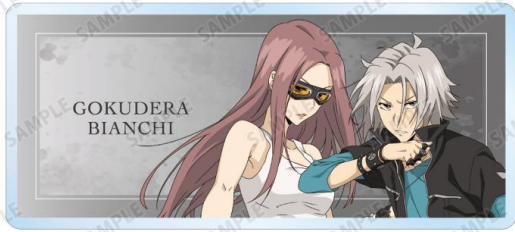

サイズ : 本体:(約)45×80mm 台座:(約)45×45mm

素材 : アクリル

▼描き下ろしイラスト 修業風景 ver. トレーディングスクエアアクリルキーホルダー

アクリルに厚みがあり奥行きのあるデザインとなっています。
カバンや小物につけてキャラクターとの日常をお楽しみください。

▽予約購入特典

【予約購入特典】

当商品を 1BOX、または単品にて 1BOX 相当数ご注文ごとに、予約購入特典として「描き下ろしイラスト 獄寺 隼人&ビアンキ(10 年後) 修業風景 ver. スクエアアクリルキーホルダー AMNIBUS 限定特典」を付属いたします。

▽仕様

価格 : 単品 ¥715(税込), BOX ¥7,150(税込)

種類 : 全 10 種

サイズ : (約)60×35×厚み 5mm

素材 : アクリル

▼描き下ろしイラスト 修業風景 ver. トレーディングアクリルネームプレート

カバンや小物につけたり、お部屋に並べて飾ったり、キャラクターとの日常をお楽しみください。

▽予約購入特典

【予約購入特典】

当商品を1BOX、または単品にて1BOX相当数ご注文ごとに、予約購入特典として「描き下ろしイラスト 獄寺 隼人&ビアンキ(10年後) 修業風景 ver. アクリルネームプレート AMNIBUS 限定特典」を付属いたします。

▽仕様

価格 : 単品 ¥660(税込), BOX ¥6,600(税込)

種類 : 全10種

サイズ : (約)30×68mm

素材 : アクリル

▼描き下ろしイラスト 修業風景 ver. トレーディングカードステッカー

身近な持ち物をデコレーションできる貼ってはがせるカード型のステッカーです。パソコンやステーショナリーなど、身近な持ち物に貼ってお楽しみください。

▽予約購入特典

【予約購入特典】

当商品を1BOX、または単品にて1BOX相当数ご注文ごとに、予約購入特典として「描き下ろしイラスト 山本 武&スぺルビ・スクアーロ(10年後) 修業風景 ver. カードステッカー AMNIBUS 限定特典」を付属いたします。