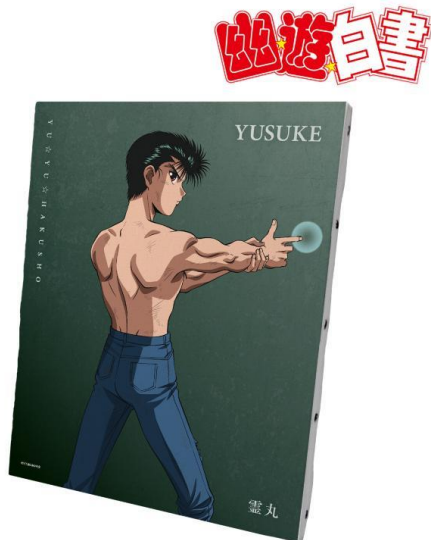

▽仕様

価格 : 単品 ¥275(税込), BOX ¥3,300(税込)

種類 : 全 12 種

サイズ : (約)12.7×8.9cm

素材 : 紙

▼描き下ろし 戦う背中 ver. キャラファイングラフィ

幽遊白書

※画像は「描き下ろし 浦飯幽助 戦う背中 ver. キャラファイングラフィ」を使用しております。

キャラファイングラフィは、高品位美術印刷技術により美しい発色でイラストを高品質・高精細に再現しています。

額縁入りのプレミアムな逸品です。

絵画のように飾ってお楽しみください。

▽仕様

価格 :各 ¥14,300(税込)

種類 :全 6 種(浦飯幽助、桑原和真、飛影、蔵馬、妖狐蔵馬、コエンマ)

サイズ :額縁:(約)44×35.4cm イラスト:A4 プレート:(約)1.5×5cm

素材 :本体:紙 額:樹脂 プレート:アルミニウム

▼描き下ろし 戦う背中 ver. キャンバスボード

※画像は「描き下ろし 浦飯幽助 戦う背中 ver. キャンバスボード」を使用しております。

お部屋などに飾って、キャラクターとの日常をお楽しみください。

▽仕様

価格 :各 ¥5,500(税込)

種類 :全 6 種(浦飯幽助、桑原和真、飛影、蔵馬、妖狐蔵馬、コエンマ)

サイズ :F3 号(273×220mm)

素材 :木材、化繊