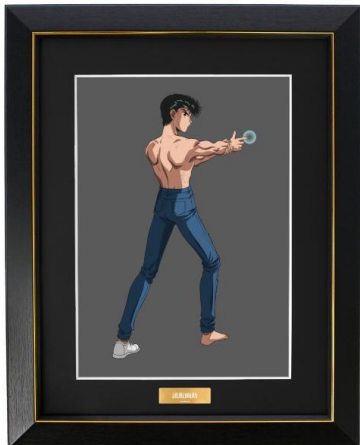

種類 : 全 12 種

サイズ : 本体:(約)直径 56mm 特典:(約)58×58mm

素材 : 紙、ブリキ

▼描き下ろし 戦う背中 ver. トレーディングブロマイド

コレクションしたり、お部屋に並べて飾ったり、キャラクターとの日常をお楽しみください。

▽予約購入特典

【予約購入特典】

当商品を1BOX、または単品にて1BOX相当数ご注文ごとに、予約購入特典として「描き下ろし 浦飯幽助&桑原和真 戦う背中 ver. ブロマイド AMNIBUS 限定特典」を付属いたします。

▽仕様

価格 : 単品 ¥275(税込), BOX ¥3,300(税込)

種類 : 全 12 種

サイズ : (約)12.7×8.9cm

素材 : 紙

▼描き下ろし 戦う背中 ver. キャラファイングラフィ

幽遊白書

※画像は「描き下ろし 浦飯幽助 戦う背中 ver. キャラファイングラフィ」を使用しております。

キャラファイングラフィは、高品位美術印刷技術により美しい発色でイラストを高品質・高精細に再現しています。

額縁入りのプレミアムな逸品です。

絵画のように飾ってお楽しみください。

▽仕様

価格 :各 ¥14,300(税込)

種類 :全 6 種(浦飯幽助、桑原和真、飛影、蔵馬、妖狐蔵馬、コエンマ)

サイズ :額縁:(約)44×35.4cm イラスト:A4 プレート:(約)1.5×5cm

素材 :本体:紙 額:樹脂 プレート:アルミニウム