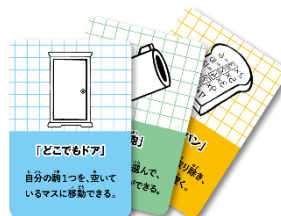

【「ドラえもん ひみつ道具将棋」商品特徴】

「ドラえもん ひみつ道具将棋」は、芸能界きっての「ドラえもん」通で知られ、将棋番組の司会をされるほど「将棋」好きで有名な、お笑いコンビ・サバナの高橋茂雄さんが考案した、ひみつ道具カードを使った新ルールでも遊べるドラえもんの新感覚将棋ゲームです。

ひみつ道具の特徴を活かした効果の違う16種類のカードを上手に使うと、形勢を大逆転したり、初心者でも名人に勝つことが出来るかもしれません。もちろん通常の将棋としても遊べます。四次元ポケット型ポーチが付属しており、遊び終わったら将棋駒・将棋盤・カードの全てをコンパクトに収納できるため、いつでもどこでも遊ぶことができます。

将棋駒・将棋盤・ひみつ道具カード・四次元ポケット型ポーチはまんがイラストのオリジナル仕様で、「ドラえもん」ファンの方も楽しんで遊んで頂けます。

＜オリジナル将棋駒＞

＜将棋盤＞

＜ひみつ道具カード＞

＜四次元ポケット型ポーチ＞

【サバナ高橋さんからのメッセージ】

未来のワクワクするひみつ道具。
あんな事したい、こんな事したい、ずっと空想してました。
それが実際に将棋で使えたら！？
名人も竜王も一撃で倒せちゃうかもしれません。
そんなワクワクのゲームです。
ひみつ道具の使い方はあなた次第！
さあ、どの場面で何をを使う！？

【ひみつ道具カードの効果例】

「どこでもドア」：自分の駒1つを、空いているマスに移動できる。

「ビッグライト」：自分か相手の駒1つを、成らせることができる。

「ひらりマント」：自分の駒を取りにきた駒を、横にかわせる。

「アベコンベ」：自分と相手の駒を全て入れ替える

ポイント②：四次元ポケット型ポーチに全て収納できる！

四次元ポケット型ポーチに、将棋駒・将棋盤・カード・早見表の全てを収納できます。将棋盤は、9枚のボードでできた組み立て式のため、盤面を分けて収納が可能です。コンパクトにまとまるので、お出かけに持って行って、いつでもどこでも遊べます。