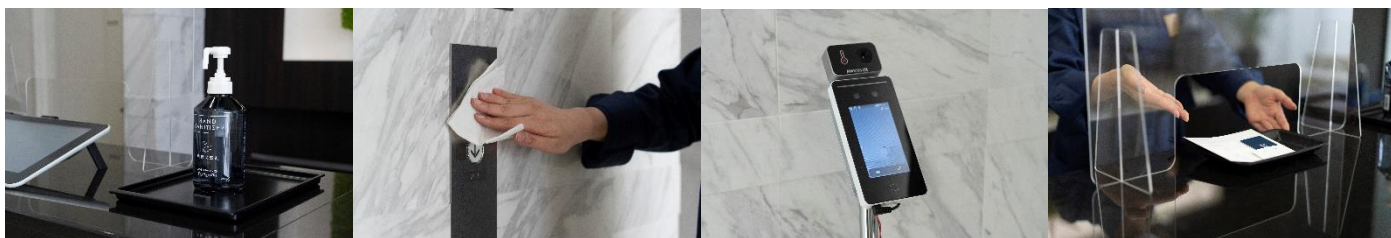

■新型コロナウイルス感染症対策

ホテル オリエンタル エクスプレス 名古屋栄では、新型コロナウイルス感染症対策として、館内の消毒液設置はもちろん、共用部の定期的な消毒、フロントカウンターへのアクリルボード設置、チェックイン時の検温や客室清掃時の換気、精算時のトレー使用等、お客様に少しでも安心してご宿泊いただけるよう努めております。