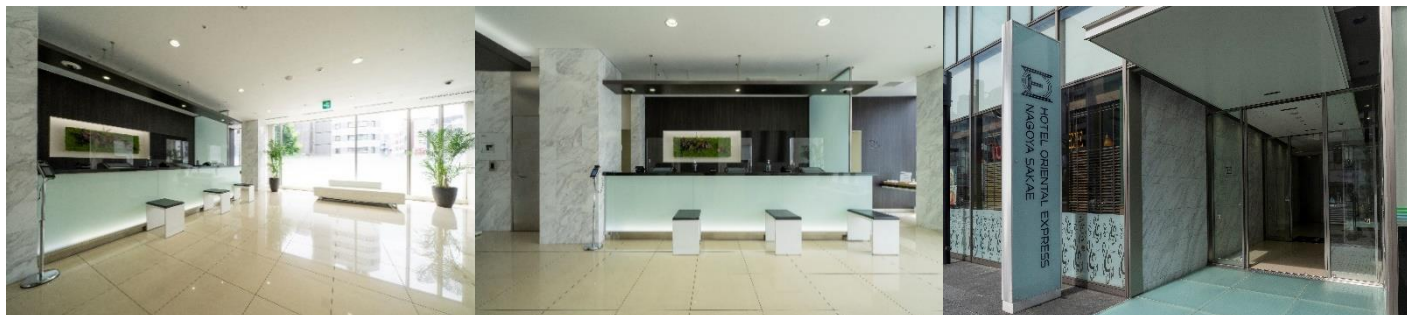

報道関係各位

「ホテル オリエンタル エクスプレス」ブランド 中部地方初進出  
ホテル オリエンタル エクスプレス 名古屋栄 2021年6月1日（火）本日開業  
開業記念 お部屋飲み クラフトビール付き宿泊プラン 販売開始

名古屋の市街地・栄に「ホテル オリエンタル エクスプレス 名古屋栄」（所在地 愛知県名古屋市中区錦3丁目16-30）が本日2021年6月1日（火）に開業いたします。

中部地方初進出となる「ホテル オリエンタル エクスプレス」ブランド。名古屋の中心地に位置する好立地や高い機能性を兼ね揃えた使い勝手の良さと、訪れるゲストの目線に合わせ様々なご要望を汲み取るアットホームな接客で、繁華街にありながら温もりを感じられるご滞在をお届けします。

#### ■「ホテル オリエンタル エクスプレス 名古屋栄」について

「ホテル オリエンタル エクスプレス 名古屋栄」は、名古屋市営地下鉄東山線、名城線「栄」駅から徒歩1分的好立地に位置しています。名古屋市最大の繁華街である栄の中心にあり、そのアクセスの良さから、ビジネスはもちろん、観光やレジャーの拠点として、幅広いお客様にご利用いただけます。また、1階にはコーヒーショップやコンビニエンスストアを併設するとともに、ロビーフロアにはカフェスペースもご用意しており、様々なシーンで使いやすく、コストパフォーマンスの高いホテルです。

### ▽ロビー・エントランス

2階に位置する明るく開放的なフロントロビーにはスタッフが常駐し、様々な場面で旅のお手伝いをいたします。ロビーフロアから客室フロアへのエレベーター内にはセキュリティシステムを導入。ご宿泊のフロアのみご利用いただけるようになっており、セキュリティ対策も万全で、女性おひとりでも安心してお過ごしいただけます。また、洗濯乾燥機（有料）を2台設置し、長期滞在にも対応いたします。