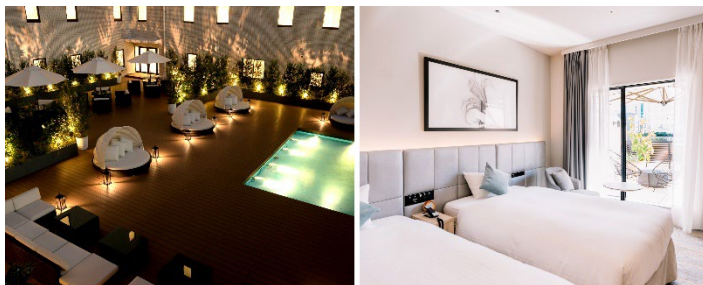

オリエンタルホテル福岡 博多ステーション「夏休み蕎麦打ち体験付き宿泊プラン」

■ 宿泊期間：2022年7月16日（土）～8月31日（水）/1日2組限定

■ 内容：①蕎麦打ち体験

②手打ち蕎麦の試食

※試食場所：2F Cafe & Bar CROSS POINT

※蕎麦のお持ち帰りは、食品衛生上お断りしております。

■ 料金：15,600円～（2名1室利用時 / 税・サービス料込）

※小学生以下の添い寝利用は無料となります。

※ご宿泊料金は変動する場合がございます。

公式 web サイト：<https://fukuoka.oriental-hotels.com/>

◇クラブオリエンタルのご入会で上記価格より10%OFFでご利用いただけます。

■オリエンタルホテル福岡 博多ステーション

JR 博多駅筑紫口から徒歩1分、福岡空港から地下鉄で5分、さらに地下鉄博多駅に直結。

ナチュラルな素材感がアクセントとなる客室や宿泊ゲスト専用のエグゼクティブガーデンやジムなどを完備し、都会にいることをしばし忘れさせ、旅の活力を生み出します。

新型コロナウイルス感染拡大防止対策実施中

人が頻繁に触れる箇所の徹底した定期消毒、パブリックエリアではアルコールを常設した消毒ステーションの設置、スタッフのマスク着用・毎日の検温と体調の確認など様々な対策を行っております。詳しくはホテル公式 web サイトをご覧ください。

■オリエンタルホテルズ&リゾートとは

オリエンタルホテルズ&リゾートは、株式会社ホテルマネジメントジャパンが運営するホテルチェーンブランドです。それぞれの地域の個性を活かして、お客様に発見や感動を届けることを目指し、「オリエンタルホテル」を中心に、各種ブランドをはじめ東京ディズニーリゾート(R)・パートナーホテルなど全国16施設、4,450室を展開しています。<https://www.oriental-hotels.com>

■株式会社ホテルマネジメントジャパン 会社概要

株式会社ホテルマネジメントジャパンは、国内22ホテル、6,730室のホテルを運営するホテル経営会社です。全国各地で「オリエンタル」、「ヒルトン」、「ホリデイ・イン」など、国内外のブランドをはじめ東京ディズニーリゾート(R)・パートナーホテルなど多種多様なホテル経営を行っています。

※グループホテル数：22／グループホテル総客室数：6,730室／グループホテル総従業員数：2,084名
(2022年6月現在)

※国内22ホテル