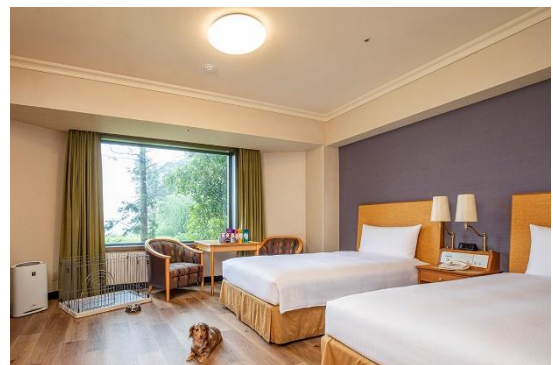

デラックス ツインルーム

【サービス内容】

・プレイヤーデンギフトセット(1部屋につき1セット)

■貸出備品

サークル/フードボウル/わんちゃん用トイレシートまたはねこちゃん用トイレセット/ウェットティッシュ/消臭スプレー/空気清浄機/ジョイントマット(ご要望に応じて)

<わんちゃんプランペットフード例>

100%有機・Natur・Wild ウェットフード×3(ギフトボックス付)/無添加おやつ 馬肉 FUWARI/プレミアムドライフード トラベルサイズ ×4(ロイヤルバランス・プレミアムケア・グルメ・プリンツ)/缶詰保存用キャップ/ギフトバッグ

<ねこちゃんプランペットフード例>

100%有機・Natur・Wild ウェットフード×3(ギフトボックス付)/無添加おやつ 燻製かつお 厚削り・果物のビスケット ブルーベリー/缶詰保存用キャップ/ギフトバッグ

◆「ペットと一緒に泊りプラン」

<https://www.hiltonnarita.jp/plans/rooms/145>

【部屋タイプ】

デラックス ツインルーム(35㎡)

【料金】

1泊2名様 27,346円～、1泊3名様 29,832円～

※税金・サービス料込

※上記料金は1室あたりペット1匹の料金となります。2匹の場合の料金は別途お問い合わせください。