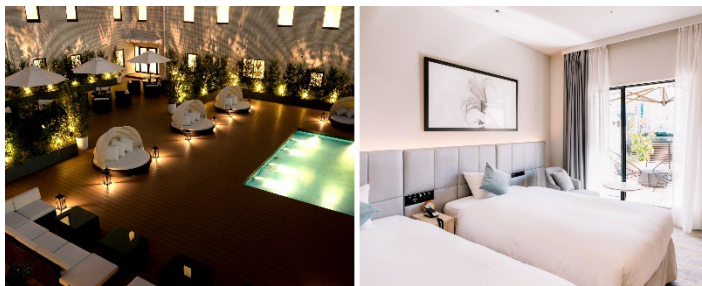

オリエンタルホテル福岡 博多ステーション「オリエンタルホテル福岡 新春ふくびき 2023」

- 期間：2023年1月1日（日）9：00より30本限定にて販売
- 場所：2F ホテルフロントロビー
- 料金：1回10,000円（税込）※2023年6月30日（金）まで利用可能なペア宿泊券が必ず当たります。

[ペア宿泊券例] ※下記は一例となります

- ・オリエンタルホテル福岡 博多ステーション「九州フレンチコース付きパルコニーツイン」ペア宿泊券
- ・ホテル オリエンタル エクスプレス 福岡天神「スイートルーム」ペア宿泊券
- ・ホテル オリエンタル エクスプレス 福岡中洲川端「ハイシーリングデラックスツインルーム」ペア宿泊券

お問い合わせ： 宿泊課 TEL 092-461-0170

■ オリエンタルホテル福岡 博多ステーション

JR博多駅筑紫口から徒歩1分、福岡空港から地下鉄で5分、さらに地下鉄博多駅に直結。ナチュラルな素材感がアクセントとなる客室や宿泊ゲスト専用のエグゼクティブガーデンやジムなどを完備し、都会にいることをしばし忘れさせ、旅の活力を生み出します。