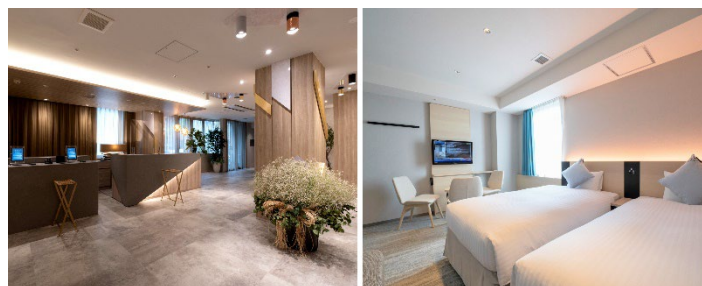

■ ホテルオリエンタルエクスプレス 福岡天神

地下鉄空港線「天神駅」より徒歩4分、アジア・九州の拠点都市「天神」に位置しており、利便性抜群。福岡小石原焼きの茶器などを備えたナチュラルな落ち着いた空間は、都会にいることを忘れさせゆっくりとお寛ぎいただけます。