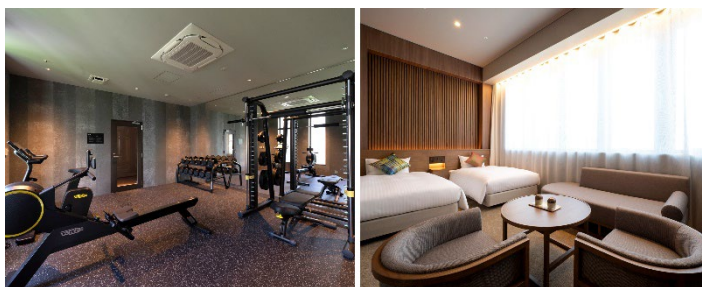

■ ホテルオリエンタルエクスプレス 福岡中洲川端

博多の下町情緒あふれる「中洲川端」に位置しており、地下鉄空港線「中洲川端駅」から徒歩4分の好立地。福岡空港や博多駅への利便性が良く、ビジネスやレジャーに幅広くご利用いただけます。やわらかな木目と緑が生み出すやさしい落ち着いた空間で寛ぎのひとときを。