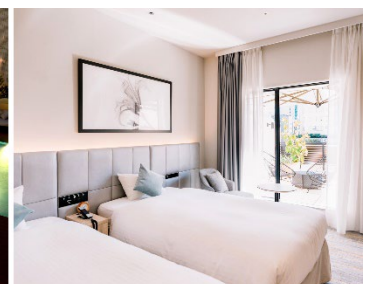

報道関係各位

2023年2月21日

オリエンタルホテル福岡 博多ステーション

**【オリエンタルホテル福岡 博多ステーション】**

ホテルで優雅にお花見気分

**1日3室限定「SAKURA 桜ルーム宿泊プラン」****2023年2月22日（水）より予約受付開始**

オリエンタルホテル福岡 博多ステーション(所在地:福岡市博多区博多駅中央街4-23/総支配人:田中 誠二)は、2023年2月22日(水)から2023年4月22日(土)までの期間限定で、コンセプトルーム「SAKURA 桜ルーム宿泊プラン」を販売いたします。(宿泊期間は2023年3月27日~2023年4月26日)明るく開放感のあるバルコニーツインルームを色鮮やかな桜のアートフラワーで装飾した「SAKURA 桜ルーム」は、天候や混雑などを気にせず、お部屋の中で気軽にゆっくりとお花見気分をお楽しみいただけます。プラン特典として、春を感じられるピンクの可愛らしい「しぼりたて苺モンブラン」と桜をモチーフにした「オリジナルカクテル」をルームサービスにてご用意いたしました。ご家族や友人、大切な方々と桜に囲まれたフォトジェニックな空間で、春の訪れを満喫してみたいはいかがでしょうか。

オリエンタルホテル福岡 博多ステーション「SAKURA 桜ルーム宿泊プラン」

- 宿泊期間：2023年3月27日（月）～2023年4月26日（水）※1日3室限定
- 予約受付期間：2023年2月22日（水）～2023年4月22日（土）
- 特典：①しぼりたて苺モンブラン

②オリジナル桜カクテル

※ルームサービスにてご用意いたします。 ※写真はイメージです。

- 料金：20,539円～（2名1室利用時 / 税・サービス料込）

※小学生以下の添い寝は無料となります。

※ご宿泊料金は変動する場合がございます。

公式 web サイト：<https://fukuoka.oriental-hotels.com/>

◇クラブオリエンタルのご入会で上記価格より10%OFFでご利用いただけます。

ご予約・お問い合わせ：宿泊課 TEL 092-461-0170

■ オリエンタルホテル福岡 博多ステーション

JR博多駅筑紫口から徒歩1分、福岡空港から地下鉄で5分、さらに地下鉄博多駅に直結。ナチュラルな素材感がアクセントとなる客室や宿泊ゲスト専用のエグゼクティブガーデンやジムなどを完備し、都会にいることをしばし忘れさせ、旅の活力を生み出します。