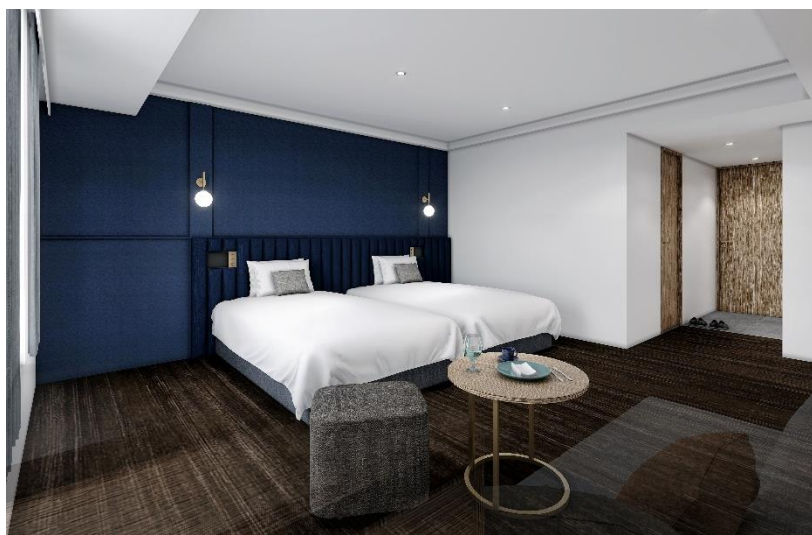

2023年6月21日
オリエンタルホテル 東京ベイ

【オリエンタルホテル 東京ベイ】
快適な空間と寛ぎの時間を演出
最上層 2 フloor、99 室の客室をリニューアル
「The Oriental フloor」誕生
宿泊開始：2023年8月1日（火）より

オリエンタルホテル 東京ベイ（千葉県浦安市）は、最上層 2 フloor（11～12 階）の客室（99 室）をリニューアルし、2023年8月1日（火）以降の宿泊予約の受付を開始いたしました。

客室「オリエンタル・スーペリア」(32㎡)

当ホテルは客室数 511 室、料飲施設 2 店舗、宴会場、チャペルなどを備える東京ディズニーリゾート®・パートナーホテルです。JR 京葉線新浦安駅北口直結、東京ディズニーリゾート®まで 1 駅 3 分、1 日最大 69 便の無料シャトルバスの利用で約 15 分、また東京駅までは最速 17 分の好立地に位置しています。

緑と光にあふれた開放感のあるロビーに、ご宿泊のお客様が楽しみいただける「ウェルカムラウンジ」をご用意。チョコレートやクッキーなどのお菓子やソフトドリンクのほか、生ビールやスパークリングワインなどのアルコールも全て無料でお楽しみいただけます。また、ベビー用のパジャマや女性用化粧水、乳液など様々なアメニティをご自由にお選びいただけるアメニティベース「TIROIR／ティロワール」や、大きささまざまな荷物を預けることができる「バゲージスペース」など充実の設備をご用意しています。

今回、「The Oriental フloor」へリニューアルする最上層フロアの客室（計 99 室（22～42㎡／5タイプ））は、作り付けのテーブルやカウンターを撤去することで居住スペースを拡大、より広々と開放感を感じる客室へと生まれ変わります。室内は南仏プロヴァンスの地中海をイメージしたブルーを中心に、気品あるゴールドをアクセントに採用し、上質で落ち着いた雰囲気に仕上がっています。バス・トイレは全室セパレートタイプにリニューアル、また、人気美容ブランド「ReFa」のファインバブルシャワーヘッドにドライヤー、ヘアアイロンを設置するなど快適なバスタイムを演出します。さらにご滞在中靴を脱いでお過ごしいただけるよう「玄関スペース」を設けるなど、パークで疲れた体と心を癒す「快適な寛ぎ空間」でのご滞在を心ゆくまでご満喫いただけます。

■リニューアル客室 概要

宿泊可能日：2023年8月1日（火）～

対象客室：The Orientalフロア（99室）

公式HP：<https://www.oriental-hotel.co.jp/stay/theoriental/>

宿泊URL：<https://bit.ly/3XchT0V>

客室「オリエンタル・デラックス」(42㎡)

部屋タイプ	室数	面積（㎡）	最大収容人数
オリエンタル・スタンダード	9室	22㎡	2名
オリエンタル・モデレート	8室	25㎡	2名
オリエンタル・コンフォート	40室	25㎡	3名
オリエンタル・スーベリア	17室	32㎡	4名
オリエンタル・デラックス	25室	42㎡	4名