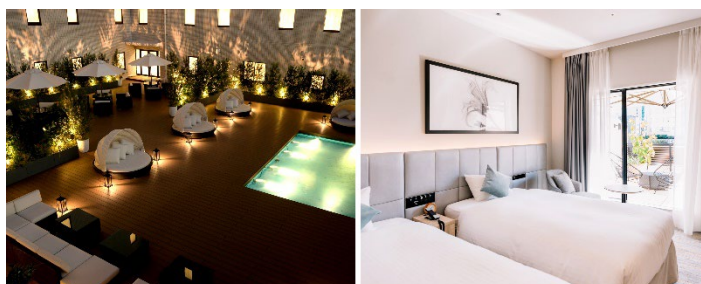

オリエンタルホテル福岡 博多ステーション「夏休みプール付きファミリープラン」

- 予約開始：2023年7月1日（土）
- 宿泊期間：2023年7月15日（土）～9月15日（金）
- 内容：①お子様用ミニプール付き / チェックイン時に設置となります。
  ②ホテル契約駐車場 24時間サービス券
  ※サービス券は、「D-Parking（ホテル1F）」および
  「オオイパーキング博多駅東」にてご利用いただけます。
- 料金：16,300円～（2名1室利用1名あたり / 朝食付き / 税・サービス料込）
  プラン URL：<https://onl.bz/jPfBq4R>
  ※ご宿泊料金は変動する場合がございます。
  ◇クラブオリエンタルのご入会で上記価格より10%OFFでご利用いただけます。
  ご入会 URL：<https://x.gd/5gIo4>

■ オリエンタルホテル福岡 博多ステーション

JR博多駅筑紫口から徒歩1分、福岡空港から地下鉄で5分、さらに地下鉄博多駅に直結。ナチュラルな素材感がアクセントとなる客室や宿泊ゲスト専用のエグゼクティブガーデンやジムなどを完備し、都会にいることをしばし忘れさせ、旅の活力を生み出します。

<https://fukuoka-orientalhotel.com/>

■ オリエンタルホテルズ&リゾーツとは

オリエンタルホテルズ&リゾーツは、株式会社ホテルマネジメントジャパンが運営するホテルチェーンブランドです。それぞれの地域の個性を活かして、お客様に発見や感動を届けることを目指し、神戸メリケンパークオリエンタルホテルやオリエンタルホテル 沖縄リゾート&スパ、オリエンタルホテル 東京ベイなど全国15施設、4,192室を展開しています。オリエンタルホテルズ&リゾーツの詳細な情報は下記よりご覧ください。

-ホームページ：<https://www.oriental-hotels.com>

-Facebook：<https://www.facebook.com/profile.php?id=100070068335069>

-Instagram：<https://www.instagram.com/oriental_hotelsandresorts>

-YouTube：<https://www.youtube.com/@orientalhotelsandresorts>

また独自メンバーシップである「CLUB ORIENTAL（クラブオリエンタル）」は、オリエンタルホテルズ&リゾーツのグループ内全国15施設の会員限定プランをご利用いただけるほか、館内レストランでのご利用特典などが受けられます。無料会員登録やプログラム詳細については、専用ページ（<https://www.oriental-hotels.com/club-oriental/>）をご覧ください。

■ 株式会社ホテルマネジメントジャパン 会社概要

株式会社ホテルマネジメントジャパンは、国内21ホテル、6,472室のホテルを運営するホテル経営会社です。全国各地で「オリエンタル」、「ヒルトン」、「ホリデイ・イン」など、国内外のブランドをはじめ東京ディズニーリゾート(R)・パートナーホテルなど多種多様なホテル経営を行っています。