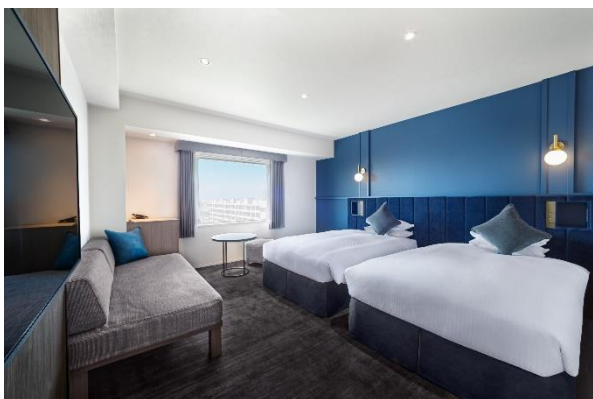

オリエンタル・スーベリア

今回のリニューアルで、造り付けの家具を撤去し居住スペースを拡大することで、開放感のある客室へと生まれ変わりました。室内は南仏プロヴァンスの地中海をイメージしたブルーを中心に、気品あるゴールドをアクセントに採用し、上質で落ち着いた雰囲気仕上げています。

客室入口には、滞在中に靴を脱いでお過ごしいただけるよう、広々とした玄関スペースを設けております。開放感の中に機能が感じられる客室には、ミラーリング対応の大型テレビやフットマッサージャーの他、一部の客室ではリラクゼーション効果が高いレインシャワーを備え、快適な寛ぎ空間を演出しています。

## ■リニューアル客室 概要

宿泊可能日：2023年8月1日（火）～

対象客室：The Oriental Floor（99室）

公式HP：<https://www.oriental-hotel.co.jp/stay/theoriental/>

宿泊URL：<https://bit.ly/3XchT0V>

部屋タイプ	室数	面積（㎡）	最大収容人数	バスルーム
オリエンタル・デラックス	25室	42㎡	4名	バスタブ、洗い場、ハンドシャワー
オリエンタル・スーペリア	17室	32㎡	4名	バスタブ、洗い場、ハンドシャワー
オリエンタル・コンフォート	40室	25㎡	3名	バスタブ、洗い場、ハンドシャワー
オリエンタル・モデレート	8室	25㎡	2名	シャワーブース （レインシャワー・ハンドシャワー）
オリエンタル・スタンダード	9室	22㎡	2名	シャワーブース （レインシャワー・ハンドシャワー）

## ■オリエンタル・スーペリア

広々とした空間には、ミラーリング対応の55インチTVやフットマッサージャーを備え、ベッドボードにはスマートフォンがおさまる充電スペースをご用意しました。

### ■ オリエンタル・コンフォート

ご家族やご友人との滞在に最適なお部屋です。バスルームには、水流の肌あたりがやさしい「ReFa」ファインバブルのシャワーヘッドを導入しており、お好みの水量でセルフケアが楽しめます。