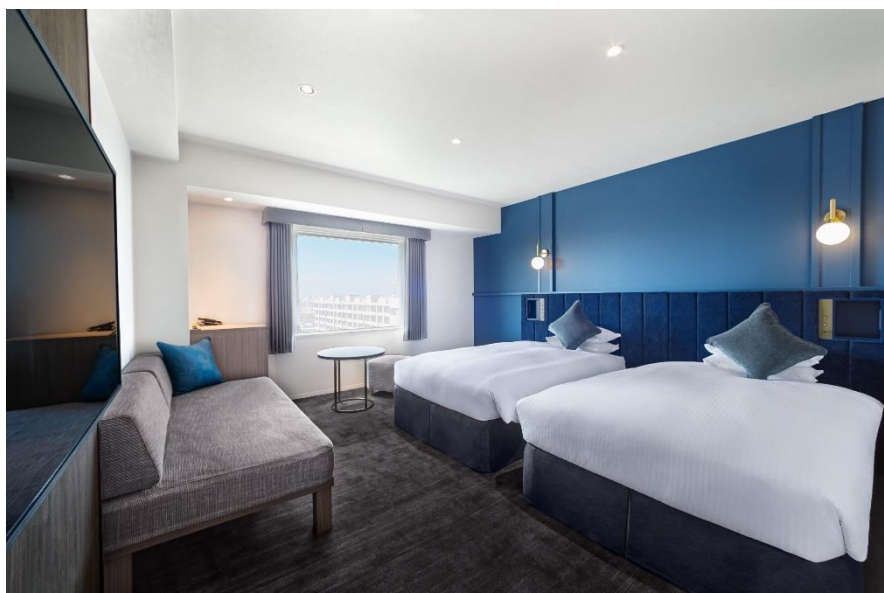

2023年8月1日  
オリエンタルホテル 東京ベイ

**【オリエンタルホテル 東京ベイ】**  
**新客室「The Oriental Floor」99室が**  
**快適な寛ぎ空間へとリニューアル**  
**2023年8月1日（火）より宿泊開始**

オリエンタルホテル 東京ベイ（千葉県浦安市）は、最上層2フロア（11～12階）の客室（99室）をリニューアルし、2023年8月1日（火）より宿泊を開始いたしました。「The Oriental Floor」へとリニューアルした最上階の客室は全5タイプあり、ファミリーや友人グループ、カップル等、多様な用途やスタイルに応じたご滞在が可能です。

オリエンタル・スーベリア

今回のリニューアルで、造り付けの家具を撤去し居住スペースを拡大することで、開放感のある客室へと生まれ変わりました。室内は南仏プロヴァンスの地中海をイメージしたブルーを中心に、気品あるゴールドをアクセントに採用し、上質で落ち着いた雰囲気仕上げています。

客室入口には、滞在中に靴を脱いでお過ごしいただけるよう、広々とした玄関スペースを設けております。開放感の中に機能が感じられる客室には、ミラーリング対応の大型テレビやフットマッサージャーの他、一部の客室ではリラクゼーション効果が高いレインシャワーを備え、快適な寛ぎ空間を演出しています。

## ■オリエンタル・スーペリア

広々とした空間には、ミラーリング対応の55インチTVやフットマッサージャーを備え、ベッドボードにはスマートフォンがおさまる充電スペースをご用意しました。

### ■ オリエンタル・コンフォート

ご家族やご友人との滞在に最適なお部屋です。バスルームには、水流の肌あたりがやさしい「ReFa」ファインバブルのシャワーヘッドを導入しており、お好みの水量でセルフケアが楽しめます。