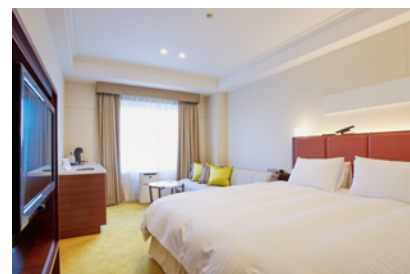

なんばオリエンタルホテル(所在地:大阪市中央区千日前2-8-17、総支配人:谷川智和)では、2021年4月5日(月)より「おひとり様ホテルライフプラン」の予約を受付開始いたします。

なんばオリエンタルホテルは、シングルルームは無く23㎡以上のダブル、ツイン、トリプルタイプの構成となっております。新型コロナウイルス感染症の拡大が増加傾向にあり、大阪市で適用された「まん延防止等重点措置」を受け、おひとり様のホテルライフをお得な価格で提供いたします。気分転換での利用やワーケーション、リモートでのビジネスや交流のお部屋としてご利用いただけます。また、時短営業の飲食店でご勤務されている方にはさらにお得にご利用いただける特典をご用意いたしました。

宿泊日:2021年4月15日(木)～2021年6月30日(水)

販売開始日:2021年4月5日(月)～ ※室数限定。宿泊の1日前まで予約可

料金:1人1室ご利用 ¥6,000～ (税金・サービス料込)

チェックイン時間 20:00以降 チェックアウト11:00

プランに含まれるもの:

- ①QUOカード¥1,000分
- ②DHCアメニティキット(男性用or女性用)

飲食店勤務の方応援特典:チェックアウト時間翌日15:00まで無料
※チェックインの際にお名刺もしくは、お店のお名前をお聞きいたします

【WEB予約はこちら】

https://nambaorientalhotel.co.jp/?tripla_booking_widget_open=search&hotel_plan_code=12390519&is_including_occupied=true

【なんばオリエンタルホテル】

各線なんば駅より徒歩5分。ミナミ千日前商店街の中に位置し、近隣にはなんばグランド花月、道頓堀など大阪主要観光地へ徒歩圏内の好立地。パティオ(中庭)を囲む回廊を持ち、客室は、2つの異なるコンセプトのフロアを持っております。全室23㎡以上のスペースで、旅のスタイルやお好みにあわせてご自由にお選び頂けます。都会の喧騒を忘れ、ゆったりとしたひとときをお過ごしいただける様、皆様をお迎えいたしております。
公式サイト:<https://www.nambaorientalhotel.co.jp>