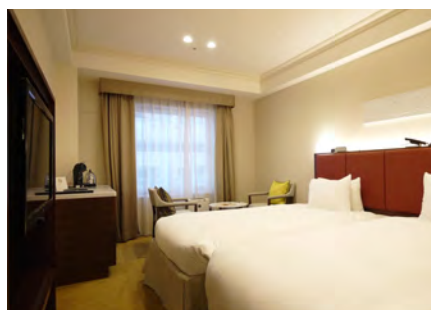

### 「オリエンタルクオリティフロア」

▶国内外の観光客に人気がある観光スポットも徒歩圏内

2016年2月、最上階9階・8階の2フロアをリニューアルし、オリエンタルクオリティフロアが誕生いたします。上質の安らぎと快適な空間を提供するスタイリッシュな客室でインテリアは、ナチュラルなカラーで仕上げました。調光式ライトのほかUSB充電導入など機能性もアップいたしました。

▲オリエンタルクオリティツインルーム23㎡